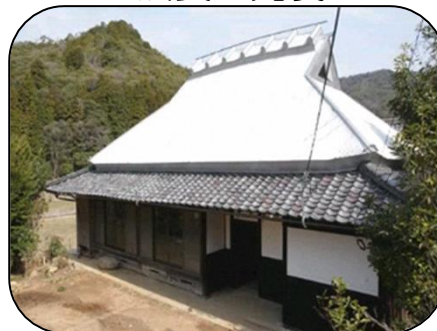

NPO法人 原始人の会の取組

◎組織概要

NPO法人 原始人の会は、兵庫県加西市上万願寺地域の活性化を図り、構成員及び地域住民にとって豊かで住み良い地域づくりに寄与することを目的とし、平成20年に設立されました。法人の取組がきっかけで移住した担い手を含む17名の構成員で、都市農村交流事業をはじめとした様々な取組を行っています。

◎取組事業

1 都市農村交流事業

- ・市民農園
- ・古民家改修、活用
- ・農家レストラン運営
- ・各種イベントの実施
- ・大学の課外授業の受入他

2 地域住民交流事業

- ・「はっぴーバス(市コミバス)」の主導
- ・高齢者向け出前サービス事業
- ・近隣住民の作った小物類の販売等
- ・各種イベント開催
- ・里山整備の副産物（山菜採り等）

3 特産品づくり事業

- ・どぶろく醸造、販売事業
- ・甘酒、お味噌製造販売事業
- ・猪肉、鹿肉の販売及び料理の提供
- ・牡丹鍋用味噌づくり等
- ・レタス、ねぎ、里芋等の農産品

4 地域のPR事業

- ・地域の民話本発刊と民話本を基にした紙芝居の上演等
- ・古民家、市民農園、レストラン来客者へのPR
- ・各種イベント開催時や出店時のPR

市民農園（しあわせ食材作り隊）

改修した古民家（大谷山荘）

農家レストラン（土一七日屋台）

◎問合せ 兵庫県農政環境部農政企画局楽農生活室
〒650-8567 神戸市中央区下山手通5-10-1
電話：078-362-9198 FAX：078-362-4458
Eメール：rakuno@pref.hyogo.lg.jp