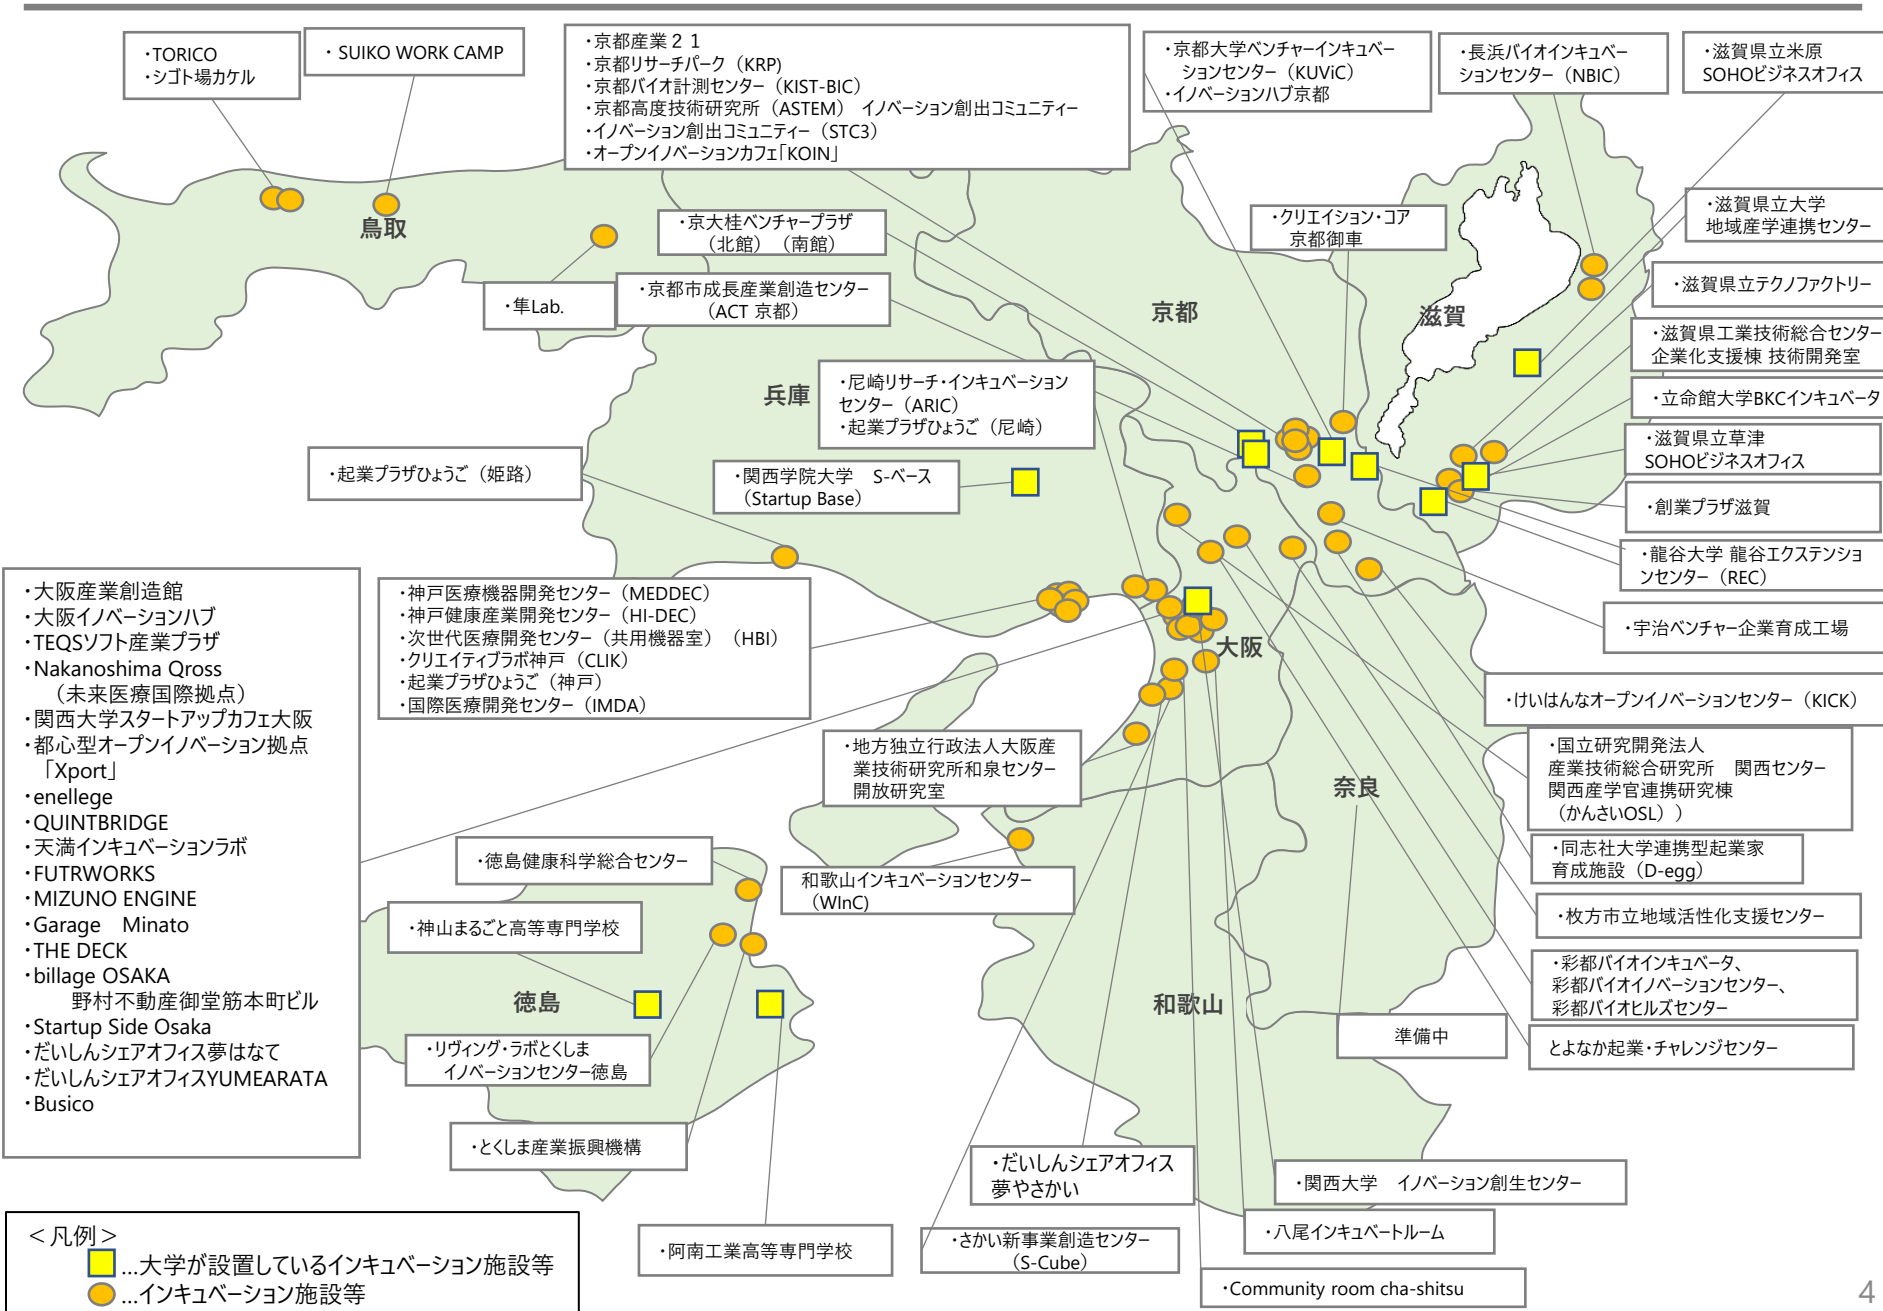

関西広域連合
UNION OF KANSAI GOVERNMENTS

関西ポテンシャルマップ

2024年4月

関西広域連合
広域産業振興局

関西ポテンシャルマップ<ライフサイエンス、ヘルスケア>

2024年4月1日時点

関西ポテンシャルマップ<グリーン分野>

2024年4月1日時点

- < 凡例 >
- ...水素技術関連
 - ▲ ...グリーン分野の研究施設等
 - ...先駆的な取組
 - ★ ...リチウムイオン電池の生産拠点
 - ◆ ...その他の電池技術関連

関西ポテンシャルマップ <スタートアップ>

2024年4月1日時点

関西ポテンシャルマップ < 伝統産業（伝統工芸品） > 2024年4月1日時点

・染物（筒書き）
・淀江傘

・牛ノ戸焼・山根窯
・因州、中井窯
・竹細工・鹿野管笠
・因幡の踊り傘・木工品

・有馬の人形筆
・有馬籠

・和ろうそく
・名塩紙

・大阪仏壇
・堺打刃物
・浪華本染め

・大阪唐木
・銘木仏壇
・大阪塗仏壇

・和泉櫛
・和泉蜻蛉玉

・大阪泉州桐筆筥

・泉州桐筆筥

・紀州筆筥
・紀州漆器

・なにわベッ甲・大阪太鼓
・大阪三味線・蜻蛉玉
・深江の管細工
・なにわ錫器
・浪華本染めゆかた、浪華本染め手拭い

・近江上布

・近江真綿
・上丹生木彫

・彦根仏壇

・彦根織
・湖東焼

・手織真田紐
・長村梵鐘
・小幡人形
・江州よすだれ

・押絵細工
・八幡丸竹工芸品
・木珠（高級木製数珠玉）

・正藍染
・近江下田焼