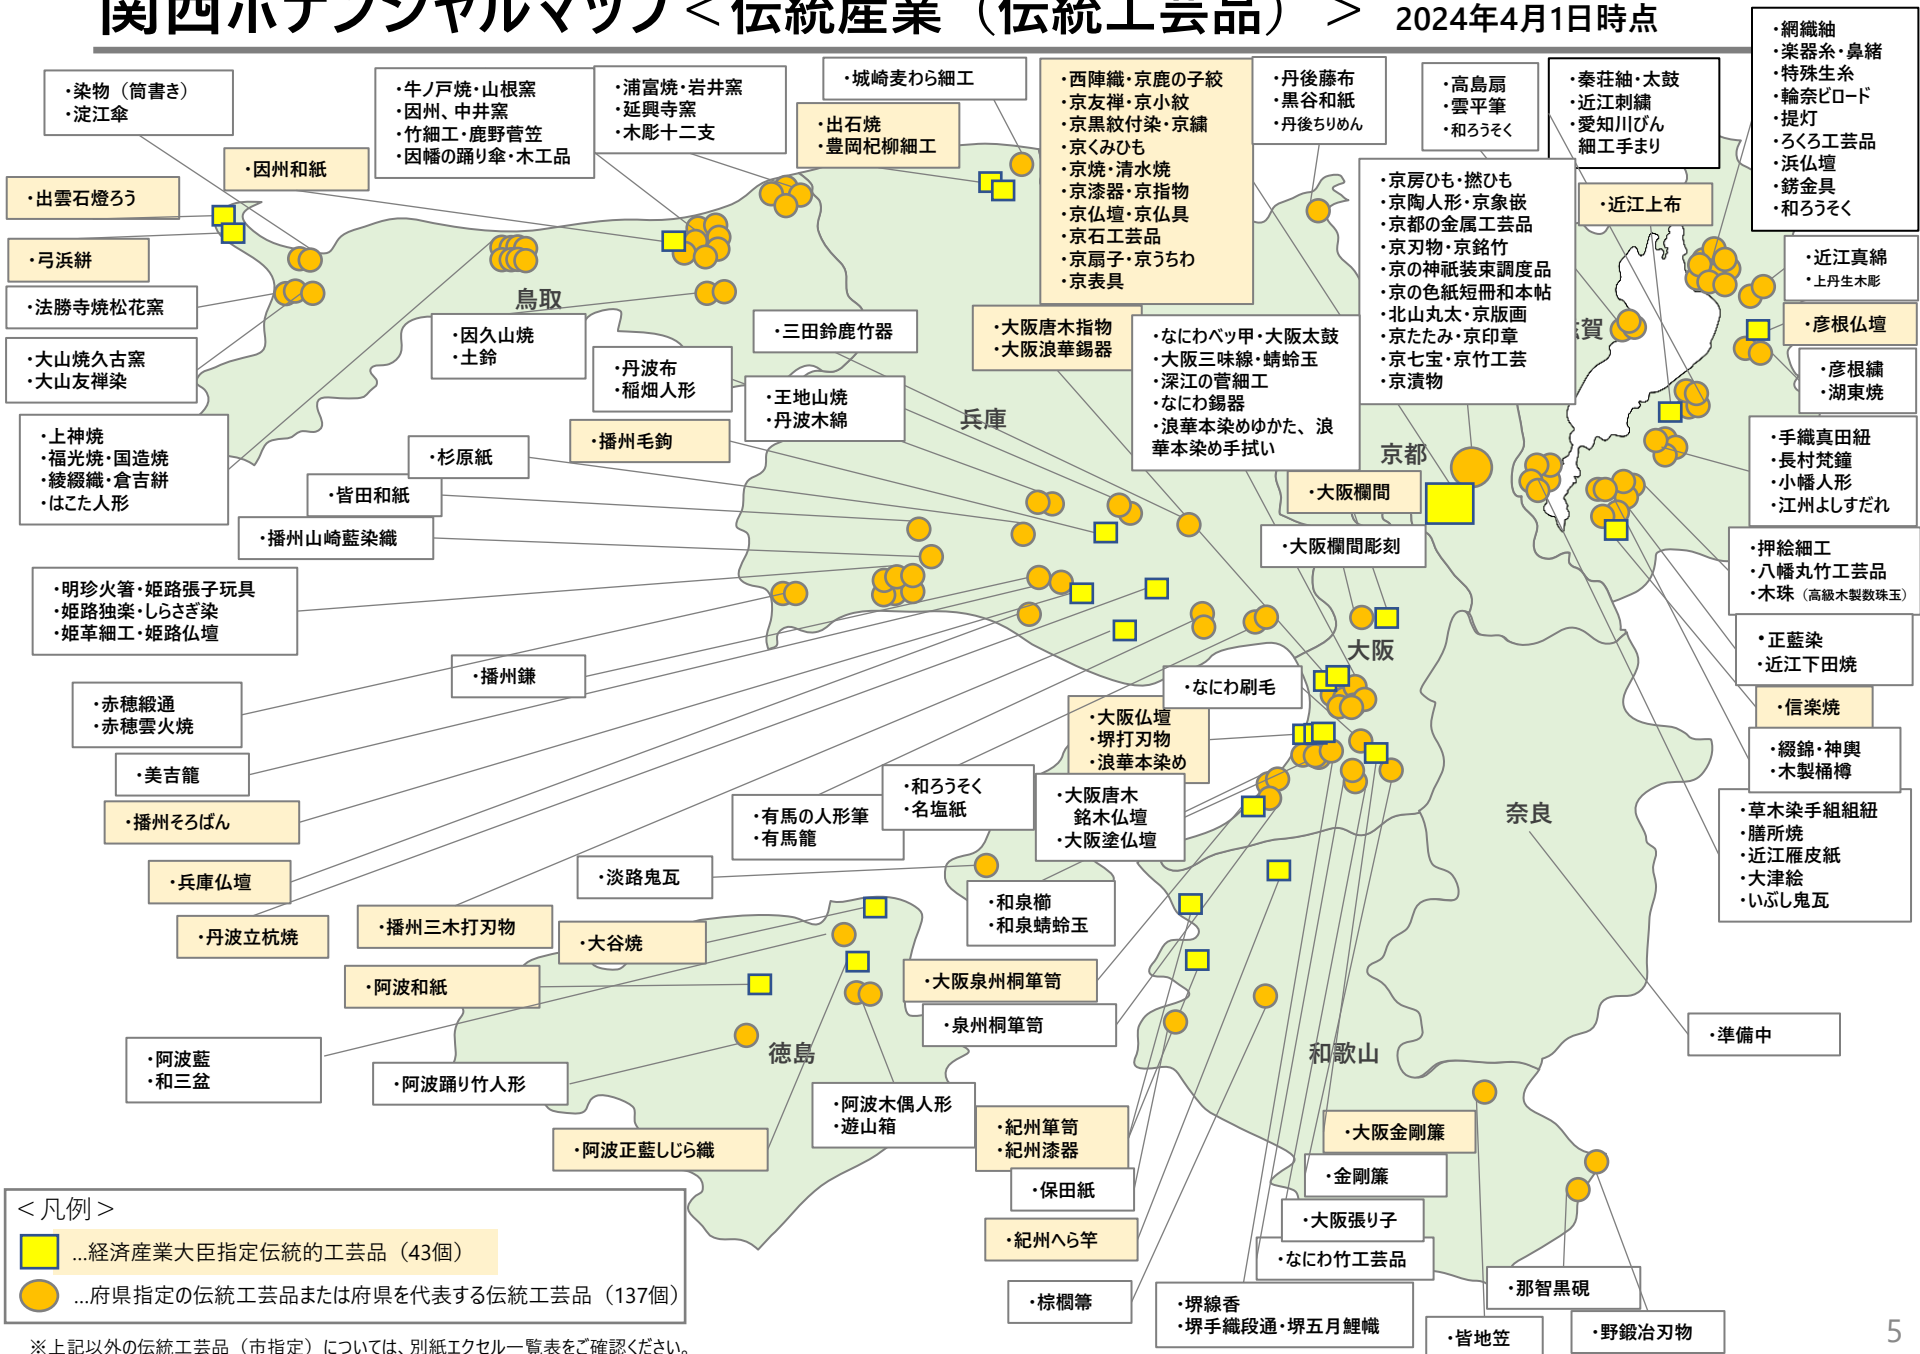

関西広域連合
UNION OF KANSAI GOVERNMENTS

関西ポテンシャルマップ

2024年4月

関西広域連合
広域産業振興局

関西ポテンシャルマップ<ライフサイエンス、ヘルスケア>

2024年4月1日時点

関西ポテンシャルマップ<グリーン分野>

2024年4月1日時点

- < 凡例 >
- ...水素技術関連
 - ▲ ...グリーン分野の研究施設等
 - ...先駆的な取組
 - ★ ...リチウムイオン電池の生産拠点
 - ◆ ...その他の電池技術関連

関西ポテンシャルマップ <スタートアップ>

2024年4月1日時点

関西ポテンシャルマップ < 伝統産業（伝統工芸品） > 2024年4月1日時点

・染物（筒書き）
・淀江傘

・牛ノ戸焼・山根窯
・因州、中井窯
・竹細工・鹿野管笠
・因幡の踊り傘・木工品

・有馬の人形筆
・有馬籠

・和ろうそく
・名塩紙

・大阪仏壇
・堺打刃物
・浪華本染め

・大阪唐木
・銘木仏壇
・大阪塗仏壇

・和泉櫛
・和泉蜻蛉玉

・大阪泉州桐筆筥

・泉州桐筆筥

・紀州筆筥
・紀州漆器

・なにわベッ甲・大阪太鼓
・大阪三味線・蜻蛉玉
・深江の管細工
・なにわ錫器
・浪華本染めゆかた、浪華本染め手拭い

・近江上布

・近江真綿
・上丹生木彫

・彦根仏壇

・彦根織
・湖東焼

・手織真田紐
・長村梵鐘
・小幡人形
・江州よすだれ

・押絵細工
・八幡丸竹工芸品
・木珠（高級木製数珠玉）

・正藍染
・近江下田焼