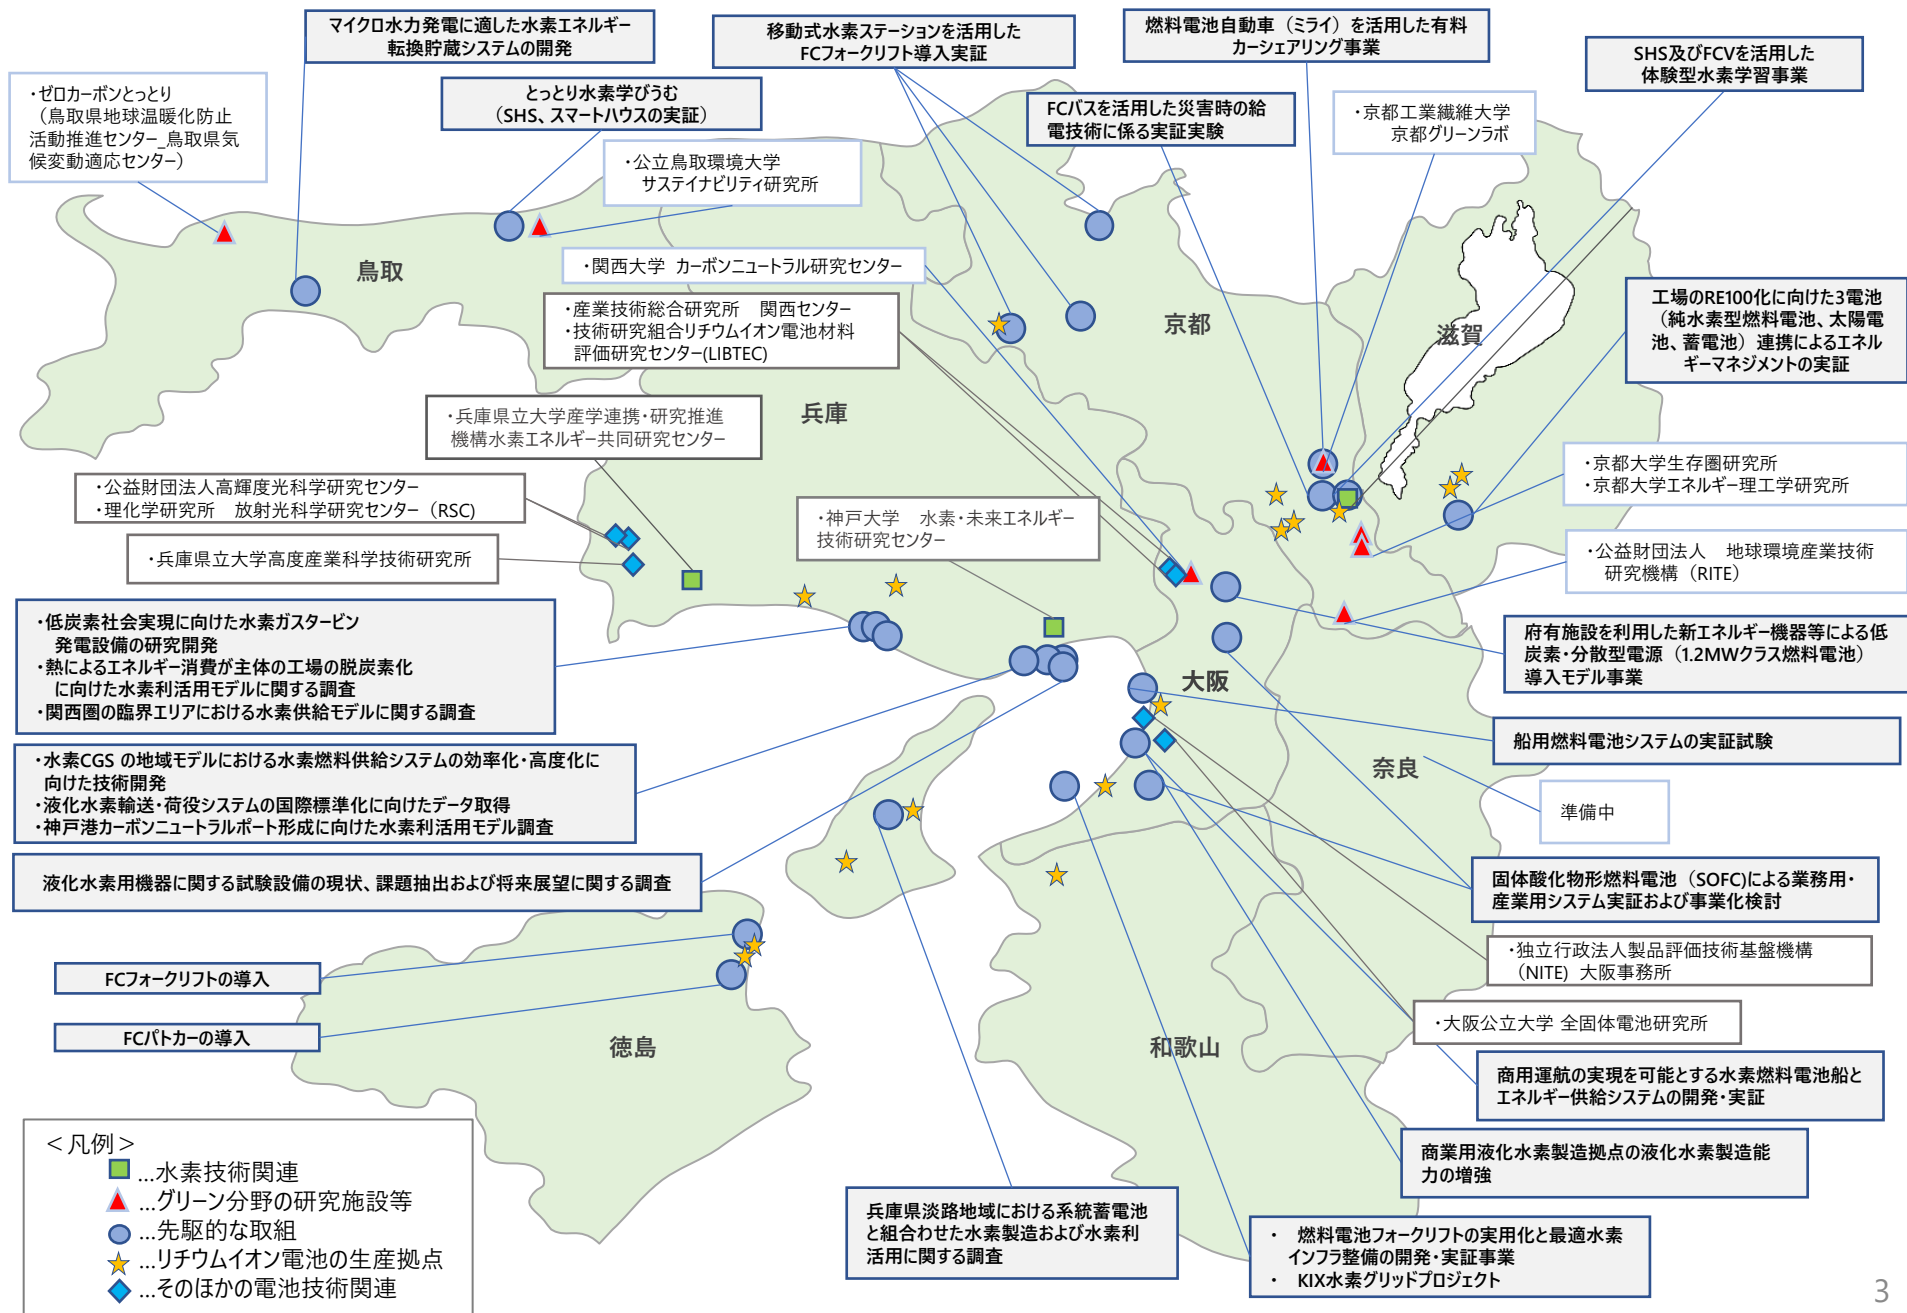

関西広域連合
UNION OF KANSAI GOVERNMENTS

関西ポテンシャルマップ

2024年4月

関西広域連合
広域産業振興局

関西ポテンシャルマップ<ライフサイエンス、ヘルスケア>

2024年4月1日時点

関西ポテンシャルマップ<グリーン分野>

2024年4月1日時点

- < 凡例 >
- ...水素技術関連
 - ▲ ...グリーン分野の研究施設等
 - ...先駆的な取組
 - ★ ...リチウムイオン電池の生産拠点
 - ◆ ...その他の電池技術関連

関西ポテンシャルマップ <スタートアップ>

2024年4月1日時点

関西ポテンシャルマップ < 伝統産業（伝統工芸品） > 2024年4月1日時点

・染物（筒書き）
・淀江傘

・牛ノ戸焼・山根窯
・因州、中井窯
・竹細工・鹿野管笠
・因幡の踊り傘・木工品

・有馬の人形筆
・有馬籠

・和ろうそく
・名塩紙

・大阪仏壇
・堺打刃物
・浪華本染め

・大阪唐木
・銘木仏壇
・大阪塗仏壇

・和泉櫛
・和泉蜻蛉玉

・大阪泉州桐筆筥

・泉州桐筆筥

・紀州筆筥
・紀州漆器

・なにわベッ甲・大阪太鼓
・大阪三味線・蜻蛉玉
・深江の管細工
・なにわ錫器
・浪華本染めゆかた、浪華本染め手拭い

・近江上布

・近江真綿
・上丹生木彫

・彦根仏壇

・彦根織
・湖東焼

・手織真田紐
・長村梵鐘
・小幡人形
・江州よすだれ

・押絵細工
・八幡丸竹工芸品
・木珠（高級木製数珠玉）

・正藍染
・近江下田焼