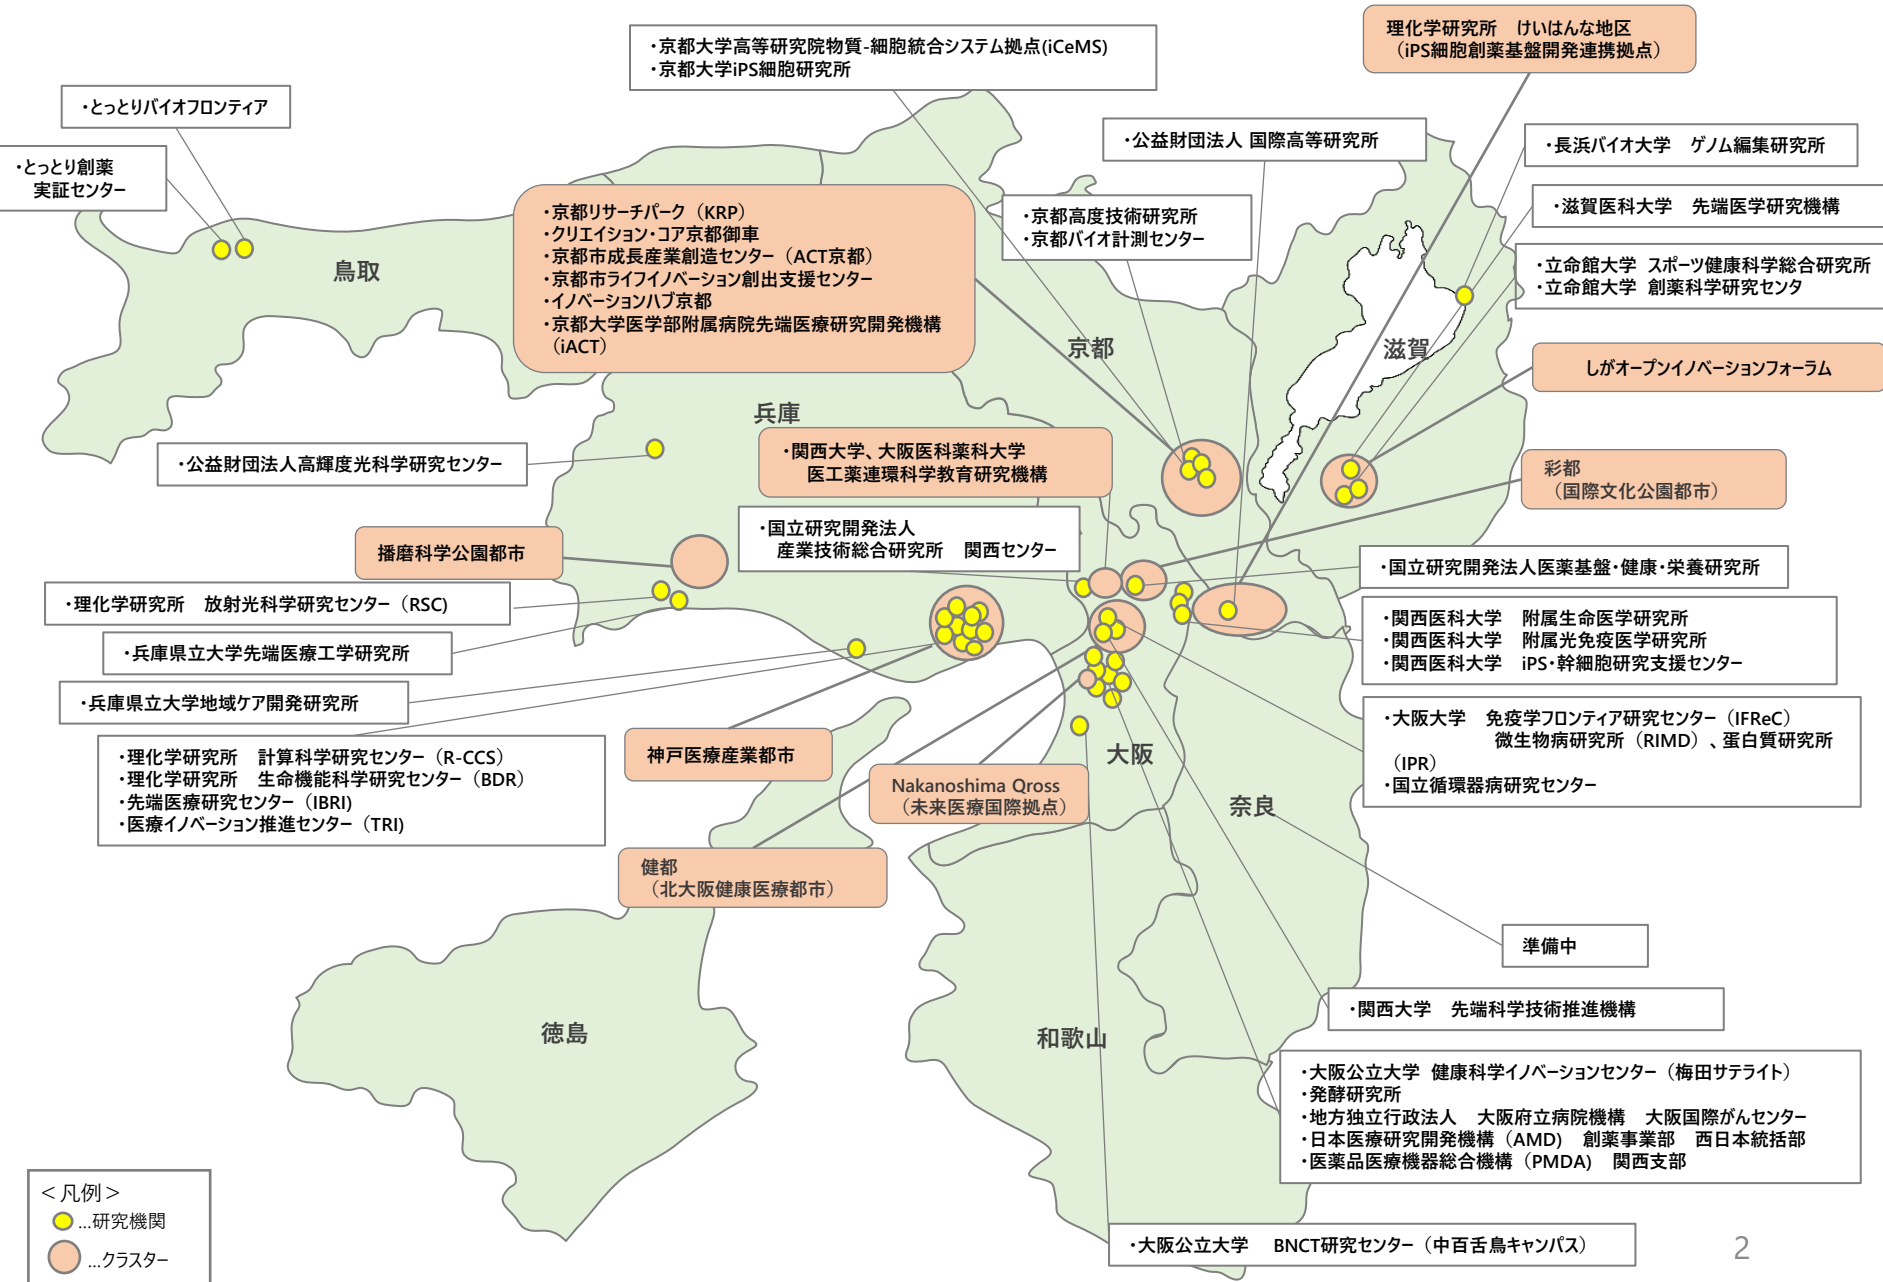

関西広域連合
UNION OF KANSAI GOVERNMENTS

関西ポテンシャルマップ

2024年4月

関西広域連合
広域産業振興局

関西ポテンシャルマップ<ライフサイエンス、ヘルスケア>

2024年4月1日時点

関西ポテンシャルマップ<グリーン分野>

2024年4月1日時点

- < 凡例 >
- ...水素技術関連
 - ▲ ...グリーン分野の研究施設等
 - ...先駆的な取組
 - ★ ...リチウムイオン電池の生産拠点
 - ◆ ...その他の電池技術関連

関西ポテンシャルマップ <スタートアップ>

2024年4月1日時点

関西ポテンシャルマップ < 伝統産業（伝統工芸品） > 2024年4月1日時点

・染物（筒書き）
・淀江傘

・牛ノ戸焼・山根窯
・因州、中井窯
・竹細工・鹿野管笠
・因幡の踊り傘・木工品

・有馬の人形筆
・有馬籠

・和ろうそく
・名塩紙

・大阪仏壇
・堺打刃物
・浪華本染め

・大阪唐木
・銘木仏壇
・大阪塗仏壇

・和泉櫛
・和泉蜻蛉玉

・大阪泉州桐筆筥

・泉州桐筆筥

・紀州筆筥
・紀州漆器