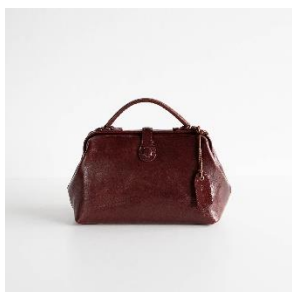

# 「KANSAI ええもん 贈りもん」 出展商品一覧 (前期)

株式会社清原  
【滋賀県】  
和奏 ジュエリーふくさ

有限会社昇苑くみひも  
【京都府】  
昇苑くみひも  
京の肩掛けくみひも

合同会社アルルカンプロダクト  
【大阪府】  
ARLEQUIN  
シームレス名刺入れ2ポケット

ReC 合同会社  
【兵庫県】  
Atelier nuu  
parcel LBV ミニダレス

株式会社木下染工場  
【和歌山県】  
シルク 100%腹巻き