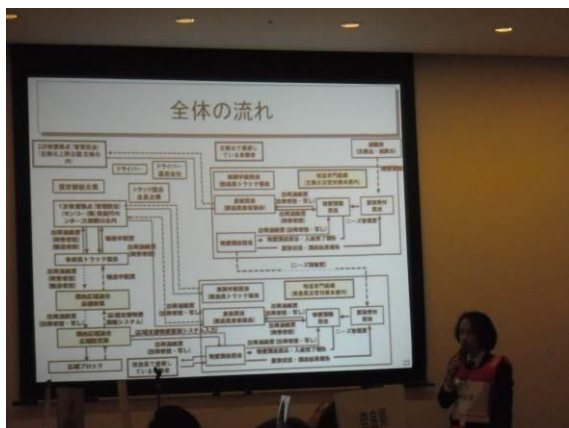

《奈良県物流専門組織》

《宇田川検証員による訓練講評》