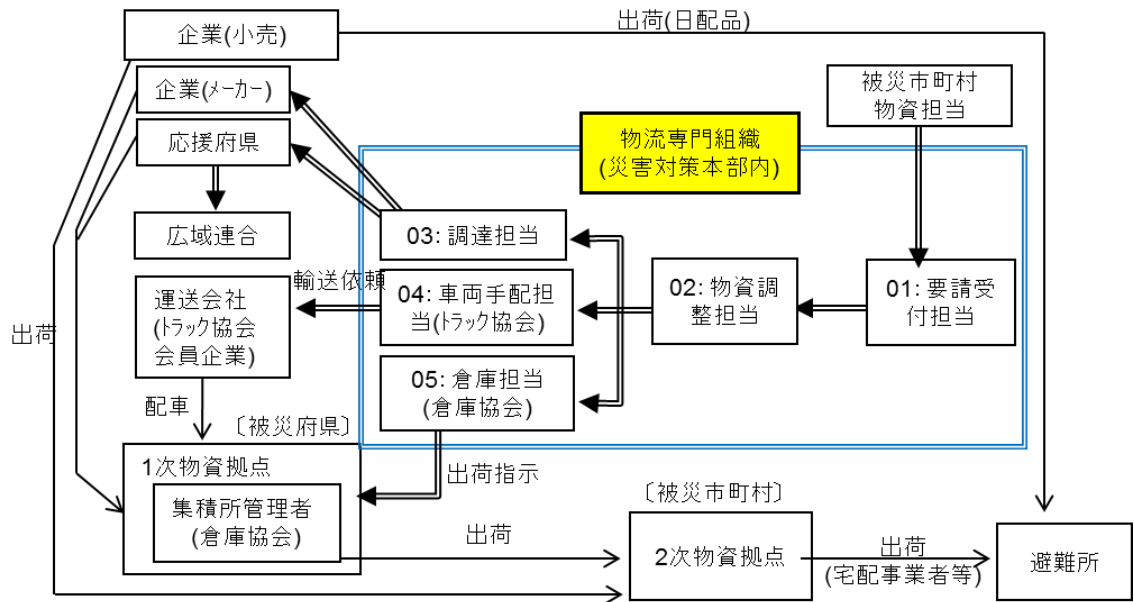

《五條市物流専門組織》