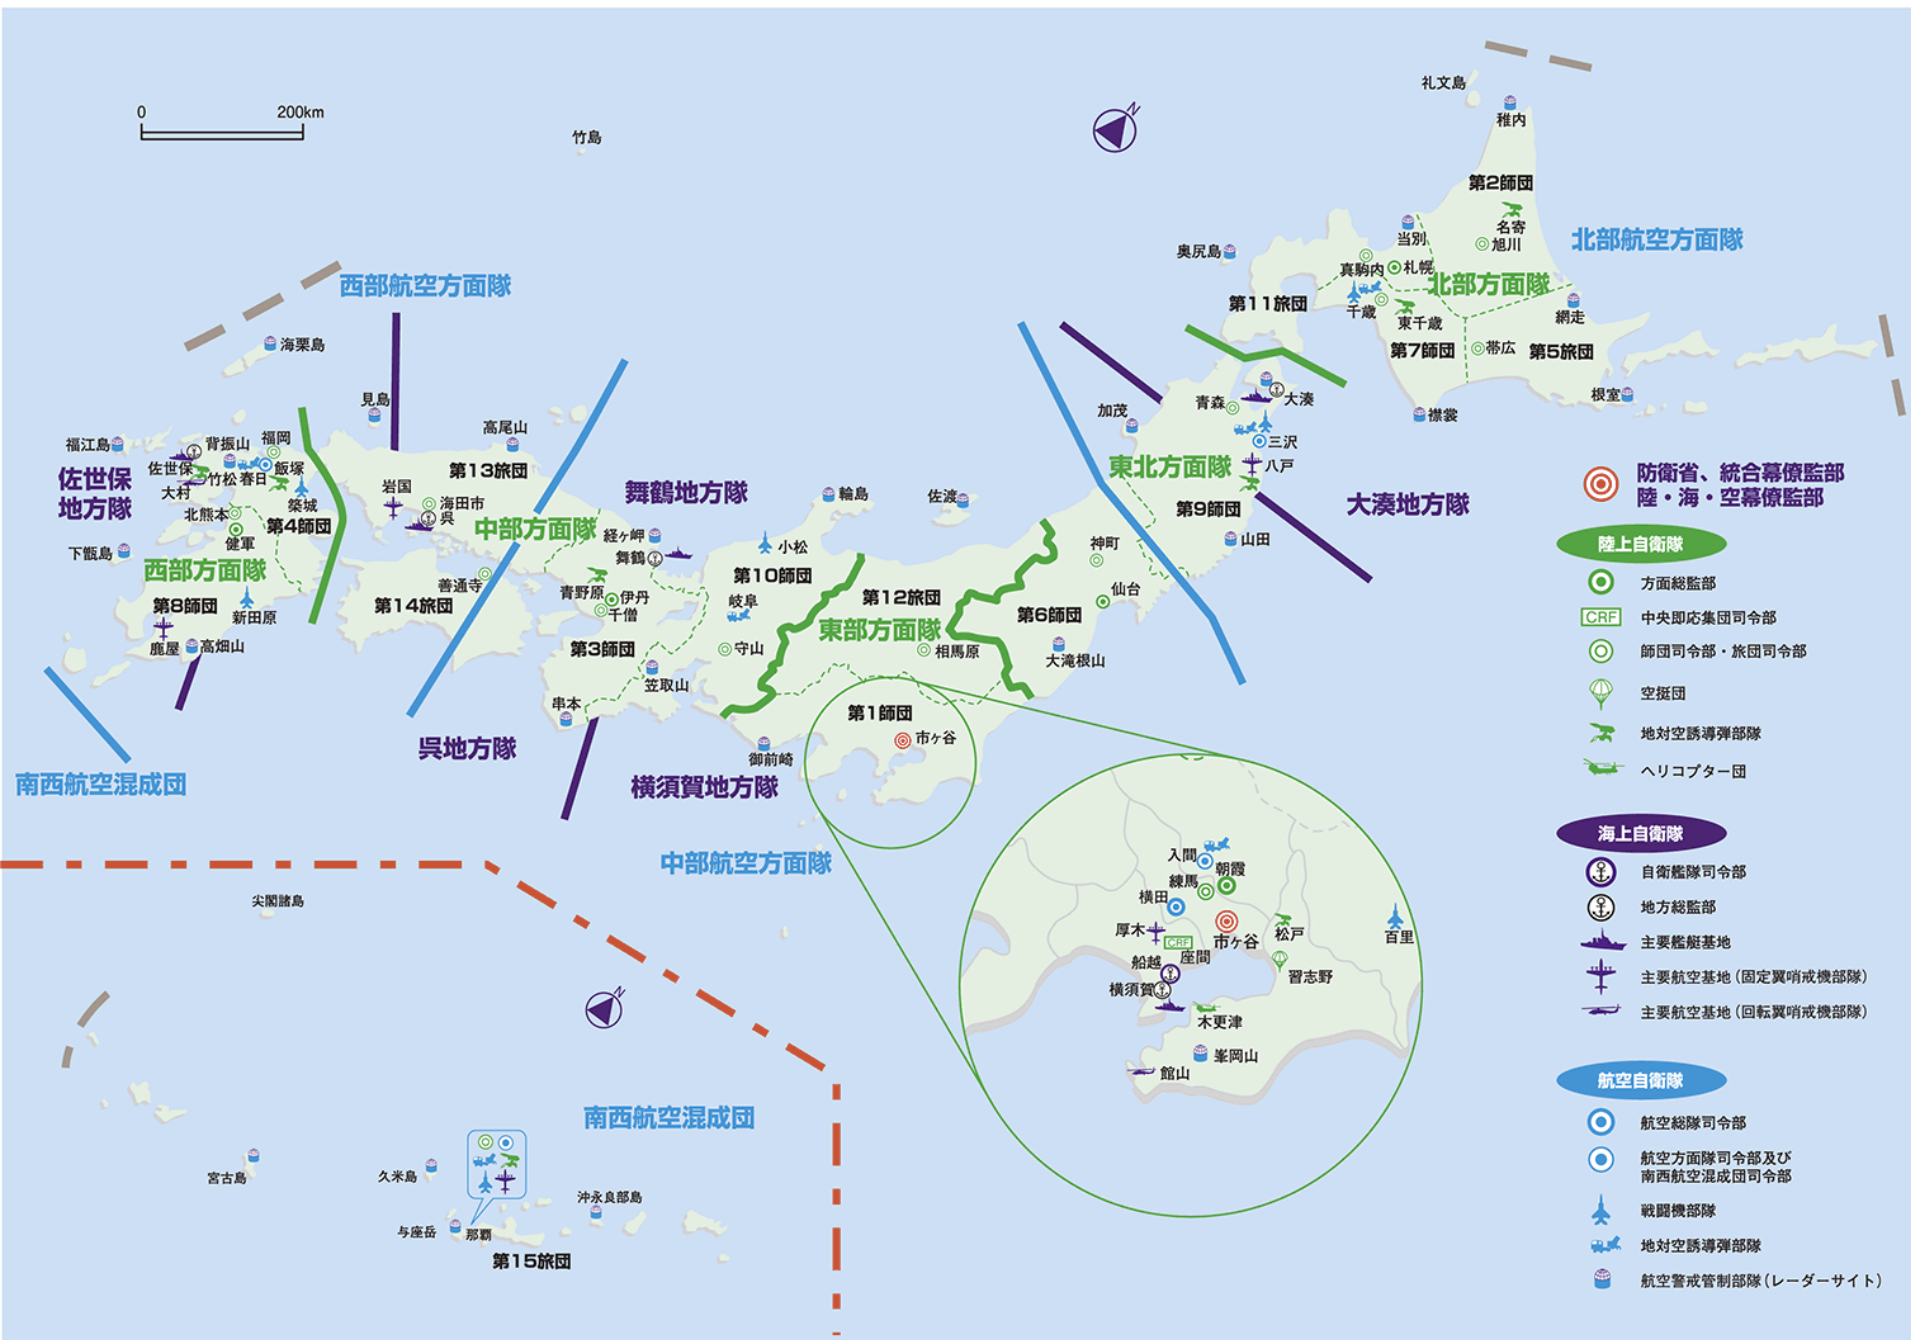

主要部隊などの所在地 (平成24年度末現在)

- 防衛省、統合幕僚監部
陸・海・空幕僚監部
- 陸上自衛隊**
 - 方面総監部
 - 中央即応集団司令部
 - 師団司令部・旅団司令部
 - 空挺団
 - 地对空誘導弾部隊
 - ヘリコプター団
- 海上自衛隊**
 - 自衛艦隊司令部
 - 地方総監部
 - 主要艦艇基地
 - 主要航空基地 (固定翼哨戒機部隊)
 - 主要航空基地 (回転翼哨戒機部隊)
- 航空自衛隊**
 - 航空総隊司令部
 - 航空方面隊司令部及び南西航空混成団司令部
 - 戦闘機部隊
 - 地对空誘導弾部隊
 - 航空警戒管制部隊 (レーダーサイト)