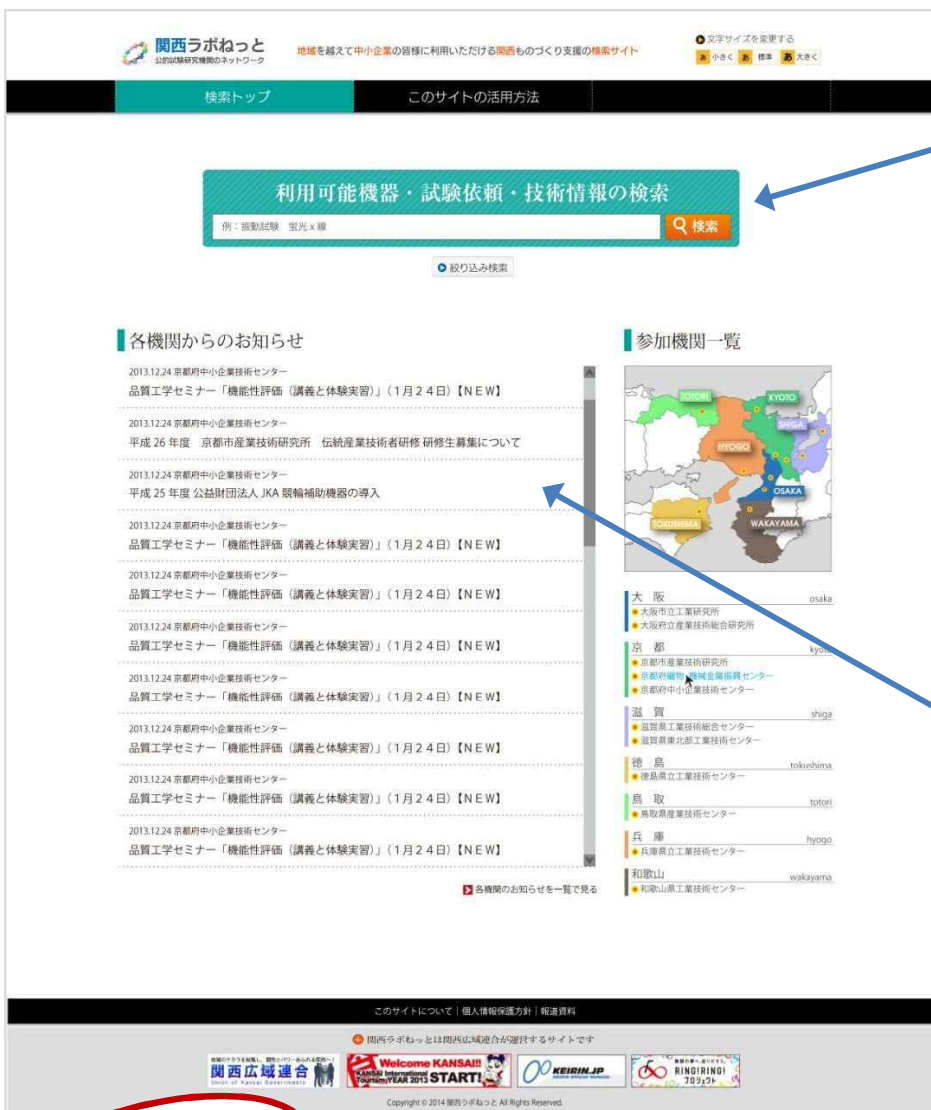

# 関西ラボねっと

KANSAI labonet

<http://kansai-kousetsushi.jp/>

関西ラボねっと

検索

構成団体の公設試を横断的に  
網羅した「情報提供ツール」です

## ポータルサイトのご紹介

関西広域連合では構成団体の工業系公設試験研究機関（滋賀県、京都府、大阪府、兵庫県、和歌山県、徳島県、鳥取県、京都市、大阪市）の連携を進めるためポータルサイトの機能を強化しました。  
愛称は「**関西ラボねっと**」（関西パブリックラボ・ネットワーク）です。皆様からのご意見、ご要望を伺いながら、より多くの方々に利用されるポータルサイトとして情報発信してまいります。

11公設試の機器を  
一発で探せる！

「利用可能機器・依頼試験の検索」では、域内11公設試の貸与機器、依頼試験を横断的に検索することができます。

POINT！

借りたい機器がどの府県市にあるのかを探るとき便利です！

必要な支援情報が  
効果的＆効率的に  
得られる！

域内11公設試からの「お知らせ」を一括で見ることができます。

POINT！

セミナーや補助金等の  
募集情報はこちらをチェック！

スマートフォン  
対応！