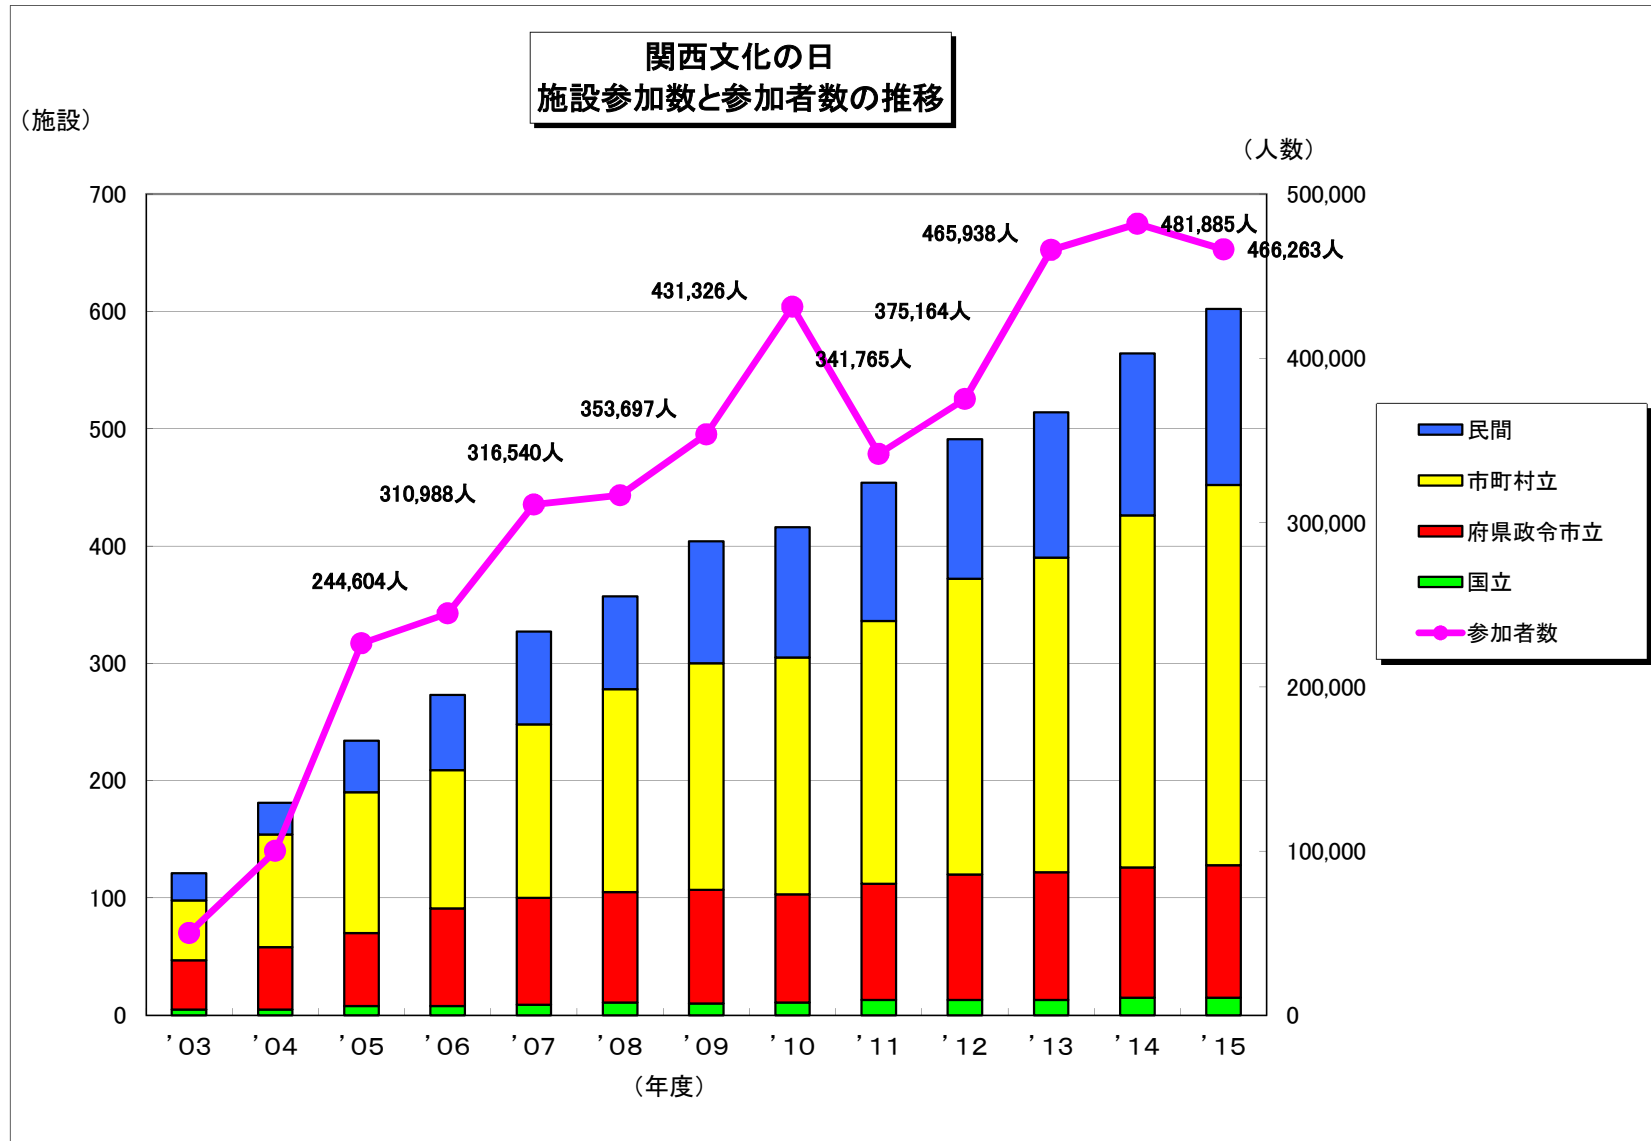

## 平成 27 年度「関西文化の日」の実施結果について

平成 28 年 1 月 28 日  
広域観光・文化・スポーツ振興局

関西元気文化圏推進協議会との共催により、関西の美術館・博物館・資料館等の文化施設の御協力を得て、11月14日（土）、15日（日）を中心に実施しました秋の恒例イベント第13回「関西文化の日」については、参加施設が過去最多、参加者数は下記のとおりとなりましたので、ご報告します。

### 記

- 1 実施期日 平成 27 年 11 月 14 日（土）、15 日（日）を中心とした 11 月中の期日
- 2 参加施設 趣旨に賛同し、参加登録いただいた関西 2 府 8 県内の美術館、博物館等文化施設  
（原則として常設展の無料化 ※通年入館無料施設含む）  
13 年目となる今回は、過去最多の 602 施設が参加登録  
（これまでの最多は H26 年度の 564 施設）
- 3 入館者数 期間中の総入館者数は約 47 万人  
（過去最多は H26 年度の約 48 万人）

	'03	'04	'05	'06	'07	'08	'09	'10	'11	'12	'13	'14	'15
国立	5	5	8	8	9	11	10	11	13	13	13	15	15
府県政令市立	42	53	62	83	91	94	97	92	99	107	109	111	113
市町村立	51	96	120	118	148	173	193	202	224	252	268	300	324
民間	23	27	44	64	79	79	104	111	118	119	124	138	150
参加者数	50,000	100,000	226,492	244,604	310,988	316,540	353,697	431,326	341,765	465,164	465,938	481,885	466,263
参加施設	121	181	234	273	327	357	404	416	454	491	514	564	602