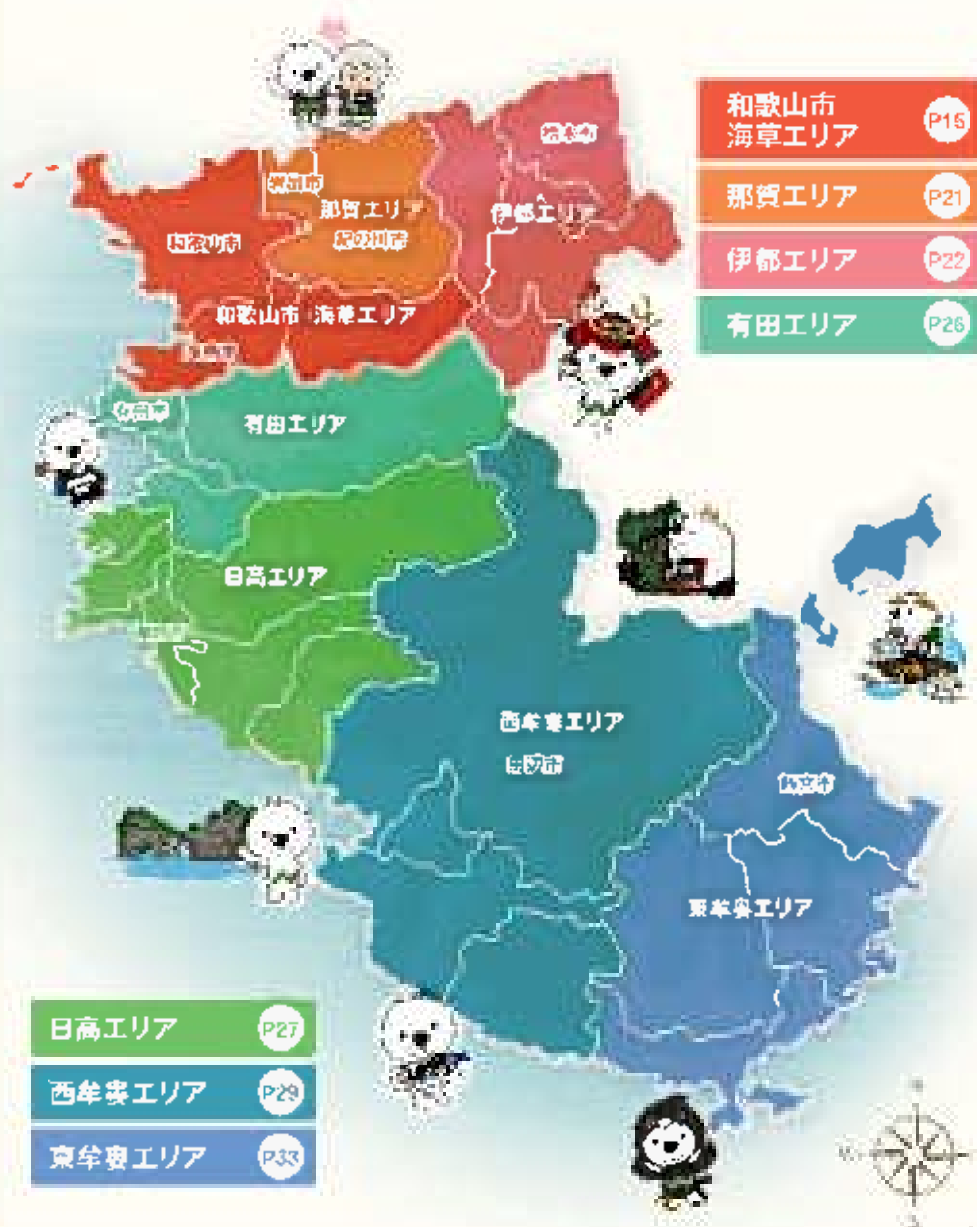

023 和歌山県民文化会館

18歳以上
公演日：2023年12月16日（土）19時30分～21時30分
会場：和歌山県民文化会館 大ホール
料金：前席 ¥2,000、1階 ¥1,500、2階 ¥1,000
予約：11月15日（日）10時～12月10日（土）18時
問い合わせ：和歌山県民文化会館 企画課 073-422-1111

023 和歌山県民文化会館

028 和歌山県民文化会館

049 和歌山県民文化会館

063 和歌山県民文化会館

065 和歌山県民文化会館

068 和歌山県民文化会館

073 和歌山県民文化会館

和歌山県民文化会館
〒640-8101 和歌山県和歌山市大町1-1-1
TEL: 073-422-1111
FAX: 073-422-1112
和歌山県民文化会館 企画課

紀の国わかやま国体・大会 文化プログラム開催MAP

220 東町大盆踊りの秋高斗

119 秋高斗盆踊り
120 盆踊り
121 盆踊り
122 盆踊り

228 熊子祭り(熊子(熊)の秋高斗)

119 熊子祭り
120 熊子祭り
121 熊子祭り
122 熊子祭り

221 大やまの舞(大やまの舞)

119 大やまの舞
120 大やまの舞
121 大やまの舞
122 大やまの舞

229 真心祭り(真心(真)の秋高斗)

119 真心祭り
120 真心祭り
121 真心祭り
122 真心祭り

222 宇治川(宇治川)

119 宇治川
120 宇治川
121 宇治川
122 宇治川