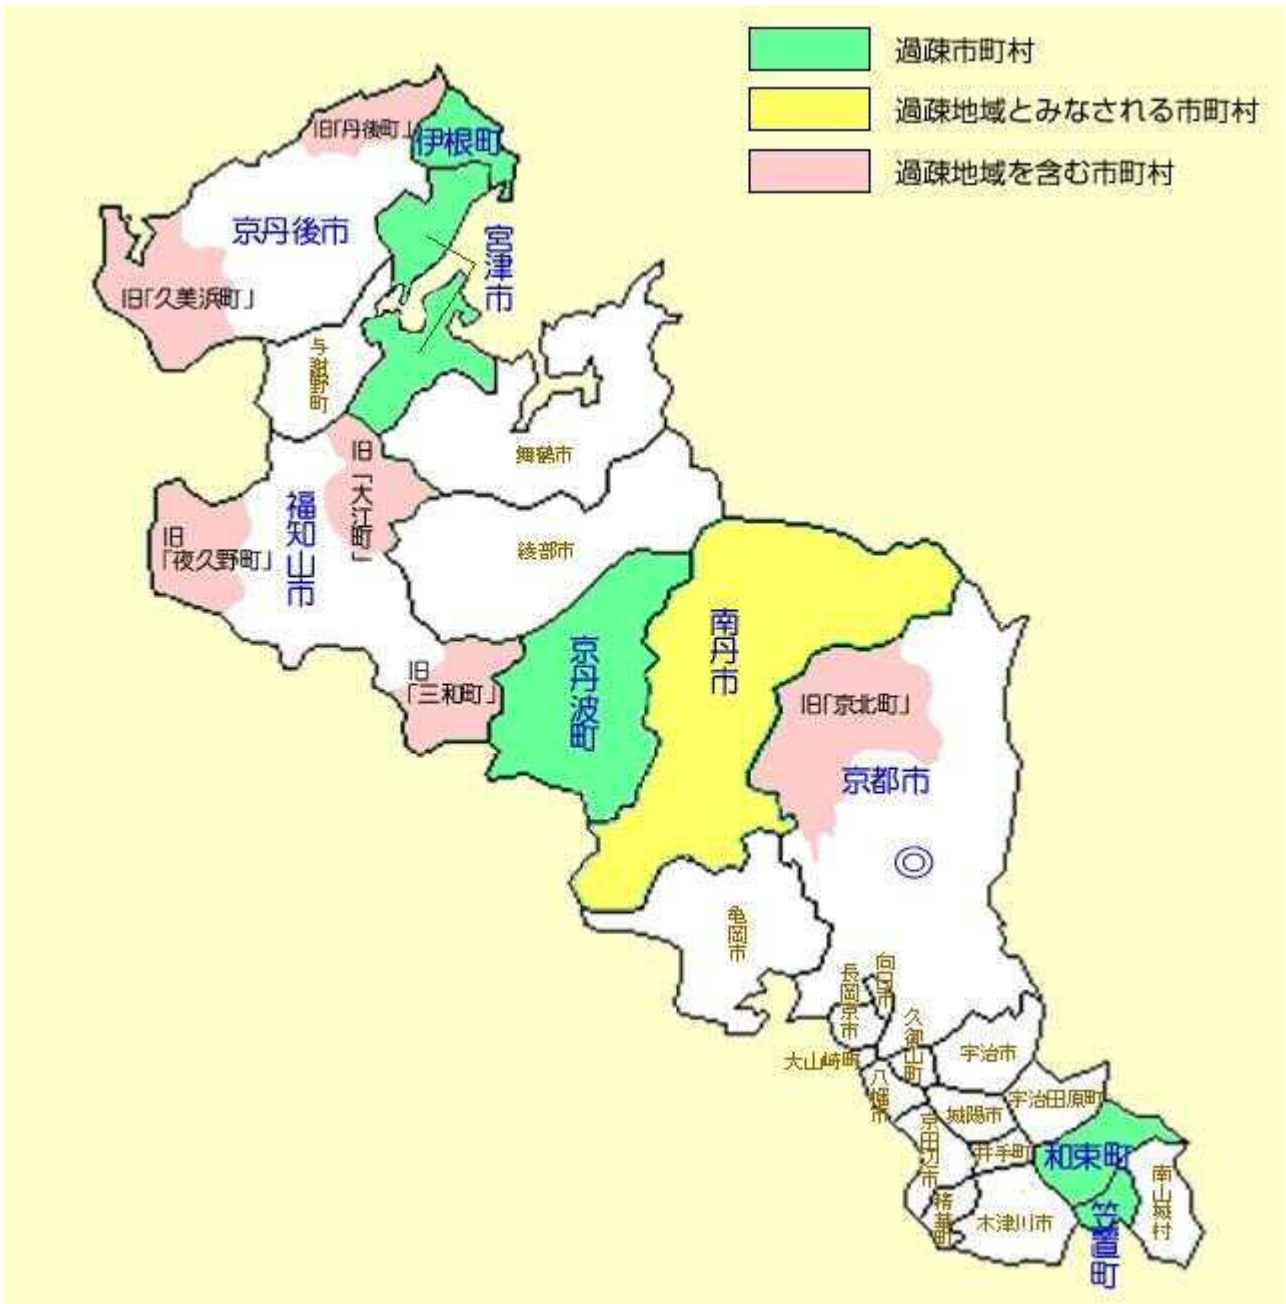

関西における過疎市町村等の詳細地図

○滋賀県

○京都府

○兵庫県

○奈良県

○和歌山県

○鳥取県

○徳島県

※全国過疎地域自立促進連盟 HP より。

※大阪府内には過疎市町村が存在しない。