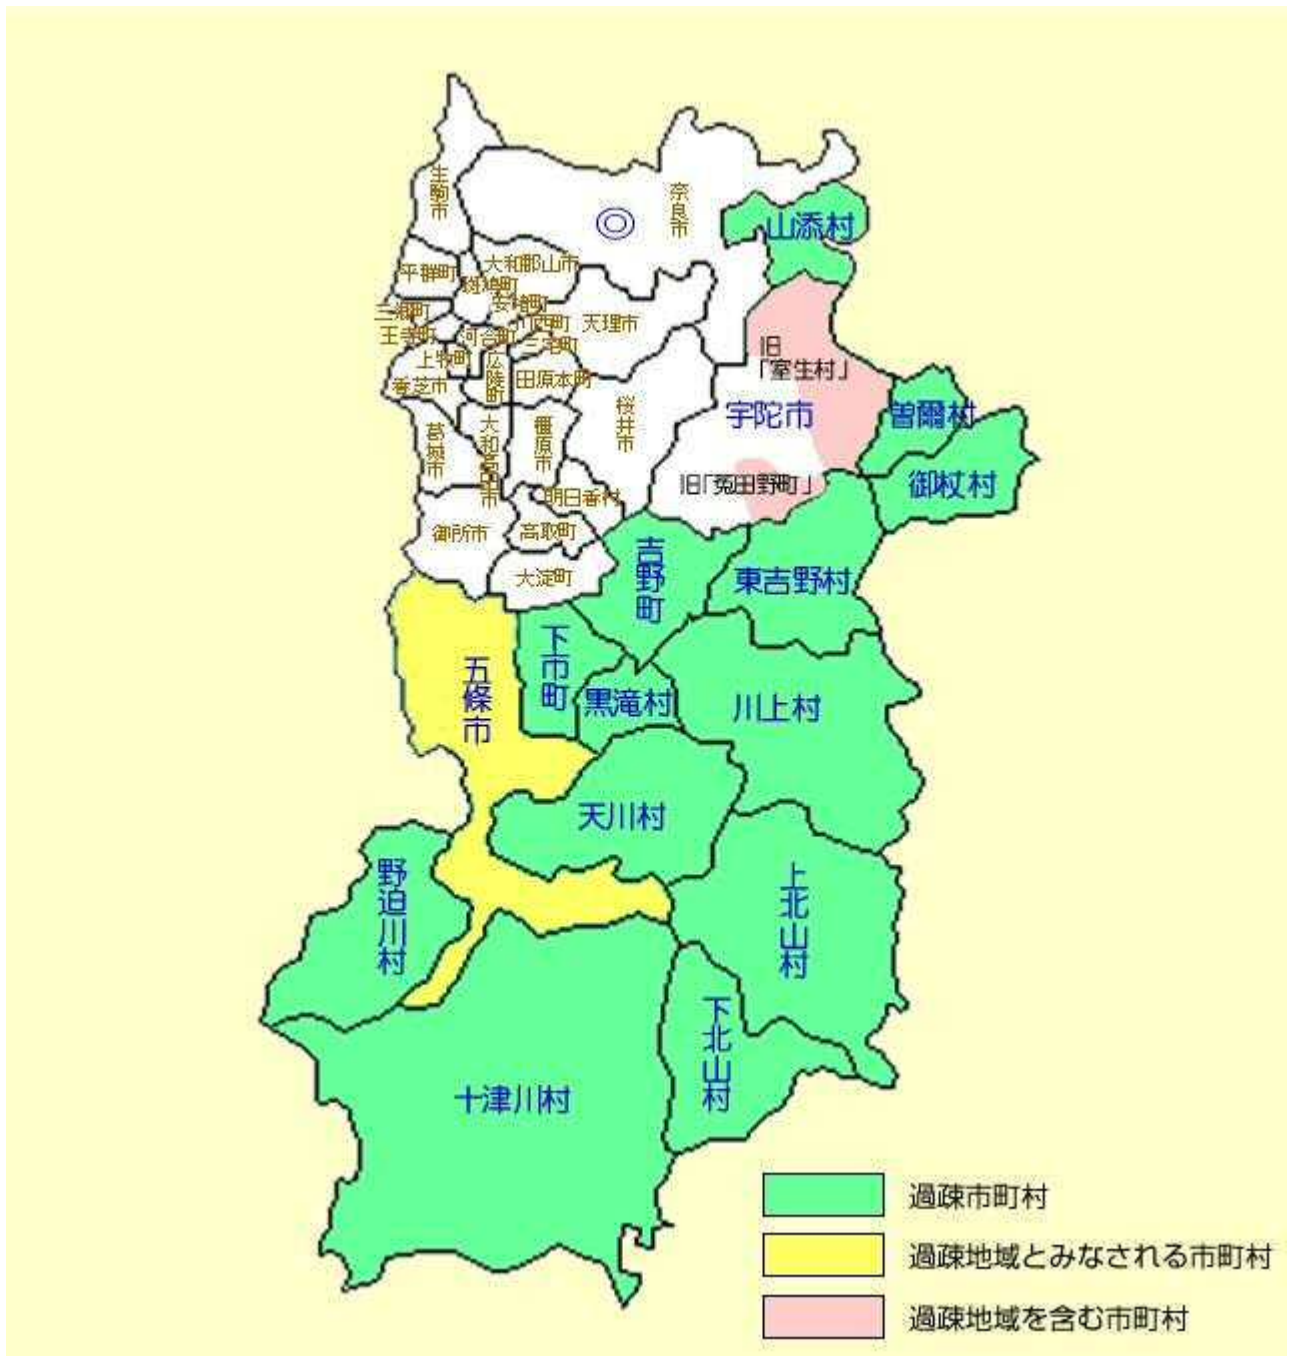

関西における過疎市町村等の詳細地図

○滋賀県

○京都府

○兵庫県

○奈良県

○和歌山県

○鳥取県

○徳島県

※全国過疎地域自立促進連盟 HP より。

※大阪府内には過疎市町村が存在しない。