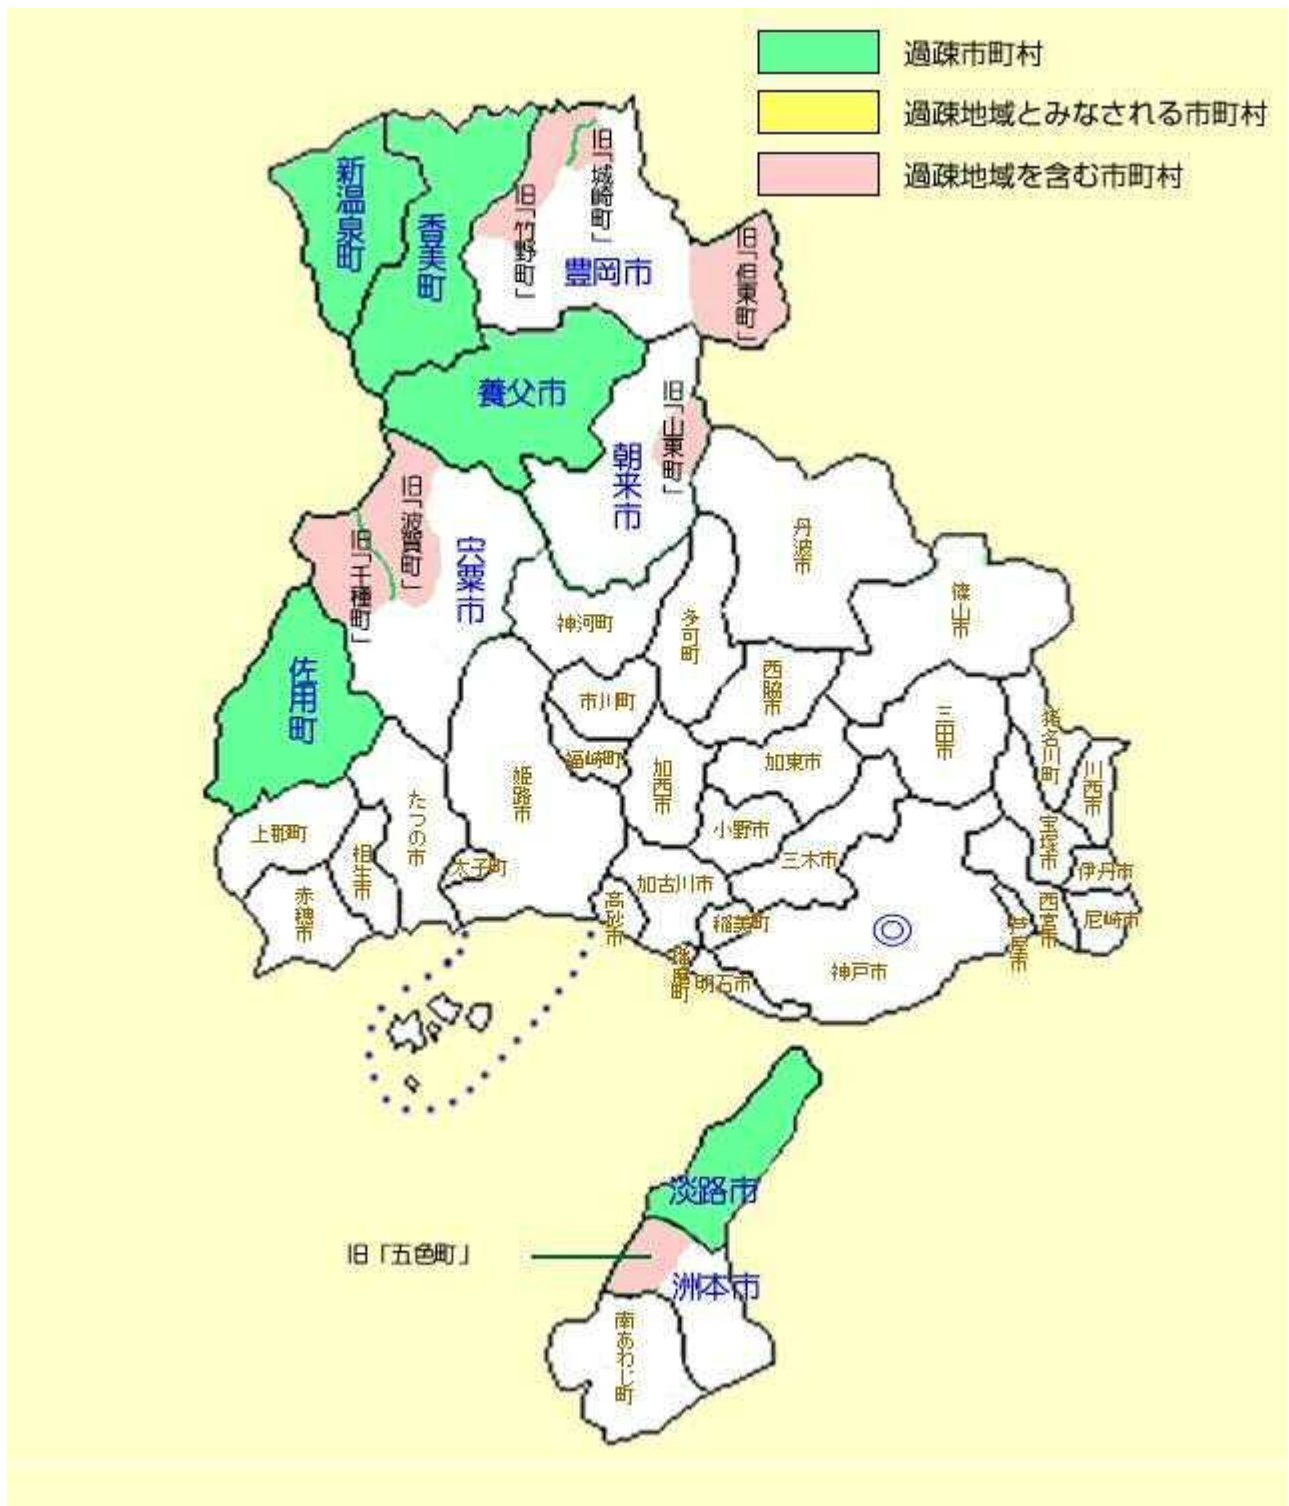

関西における過疎市町村等の詳細地図

○滋賀県

○京都府

○兵庫県

○奈良県

○和歌山県

○鳥取県

○徳島県

※全国過疎地域自立促進連盟 HP より。

※大阪府内には過疎市町村が存在しない。