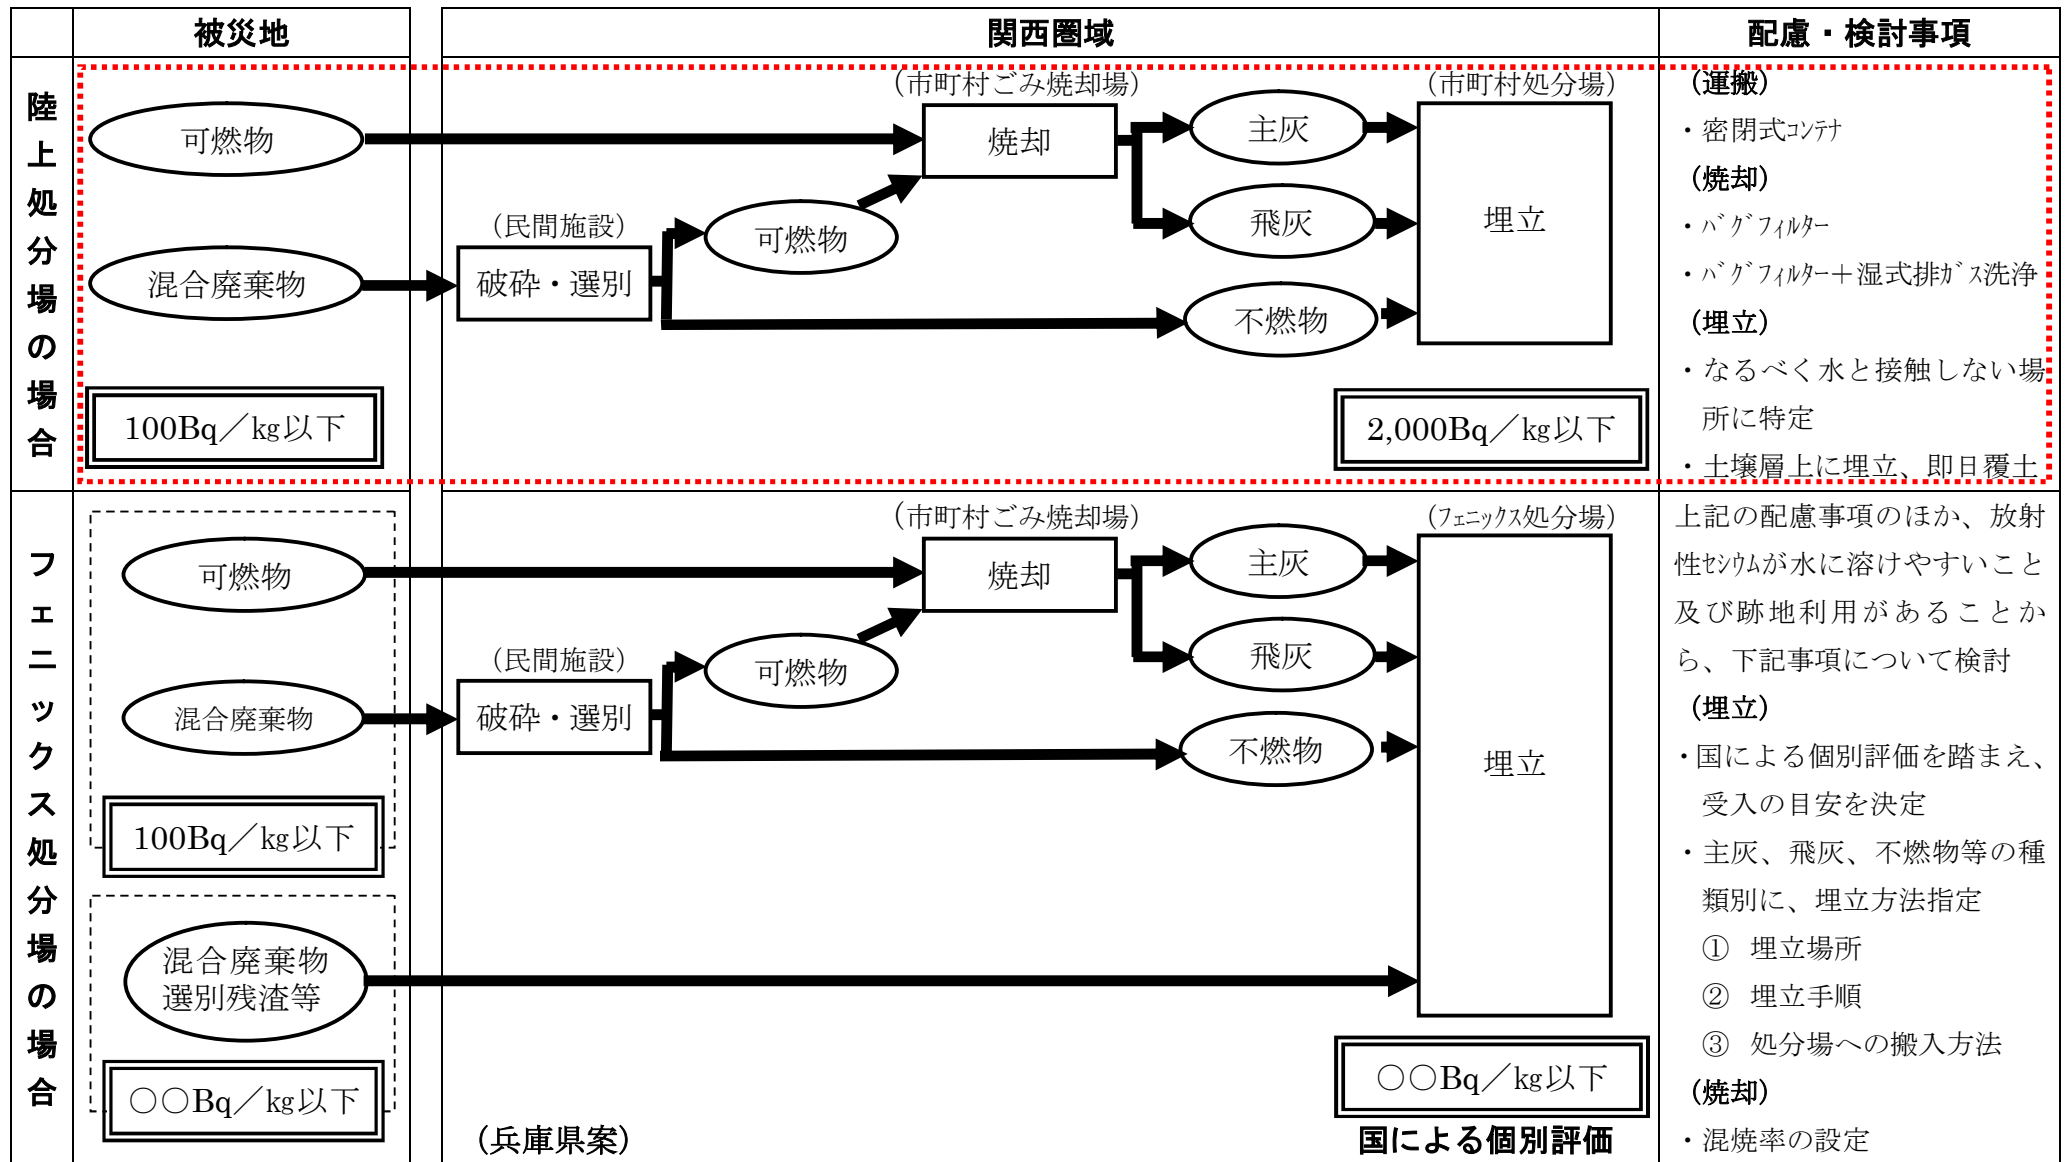

災害廃棄物の受入フロー（案）

※ は、今回の関西広域連合における災害廃棄物の受入に関する統一的な考え方（案）