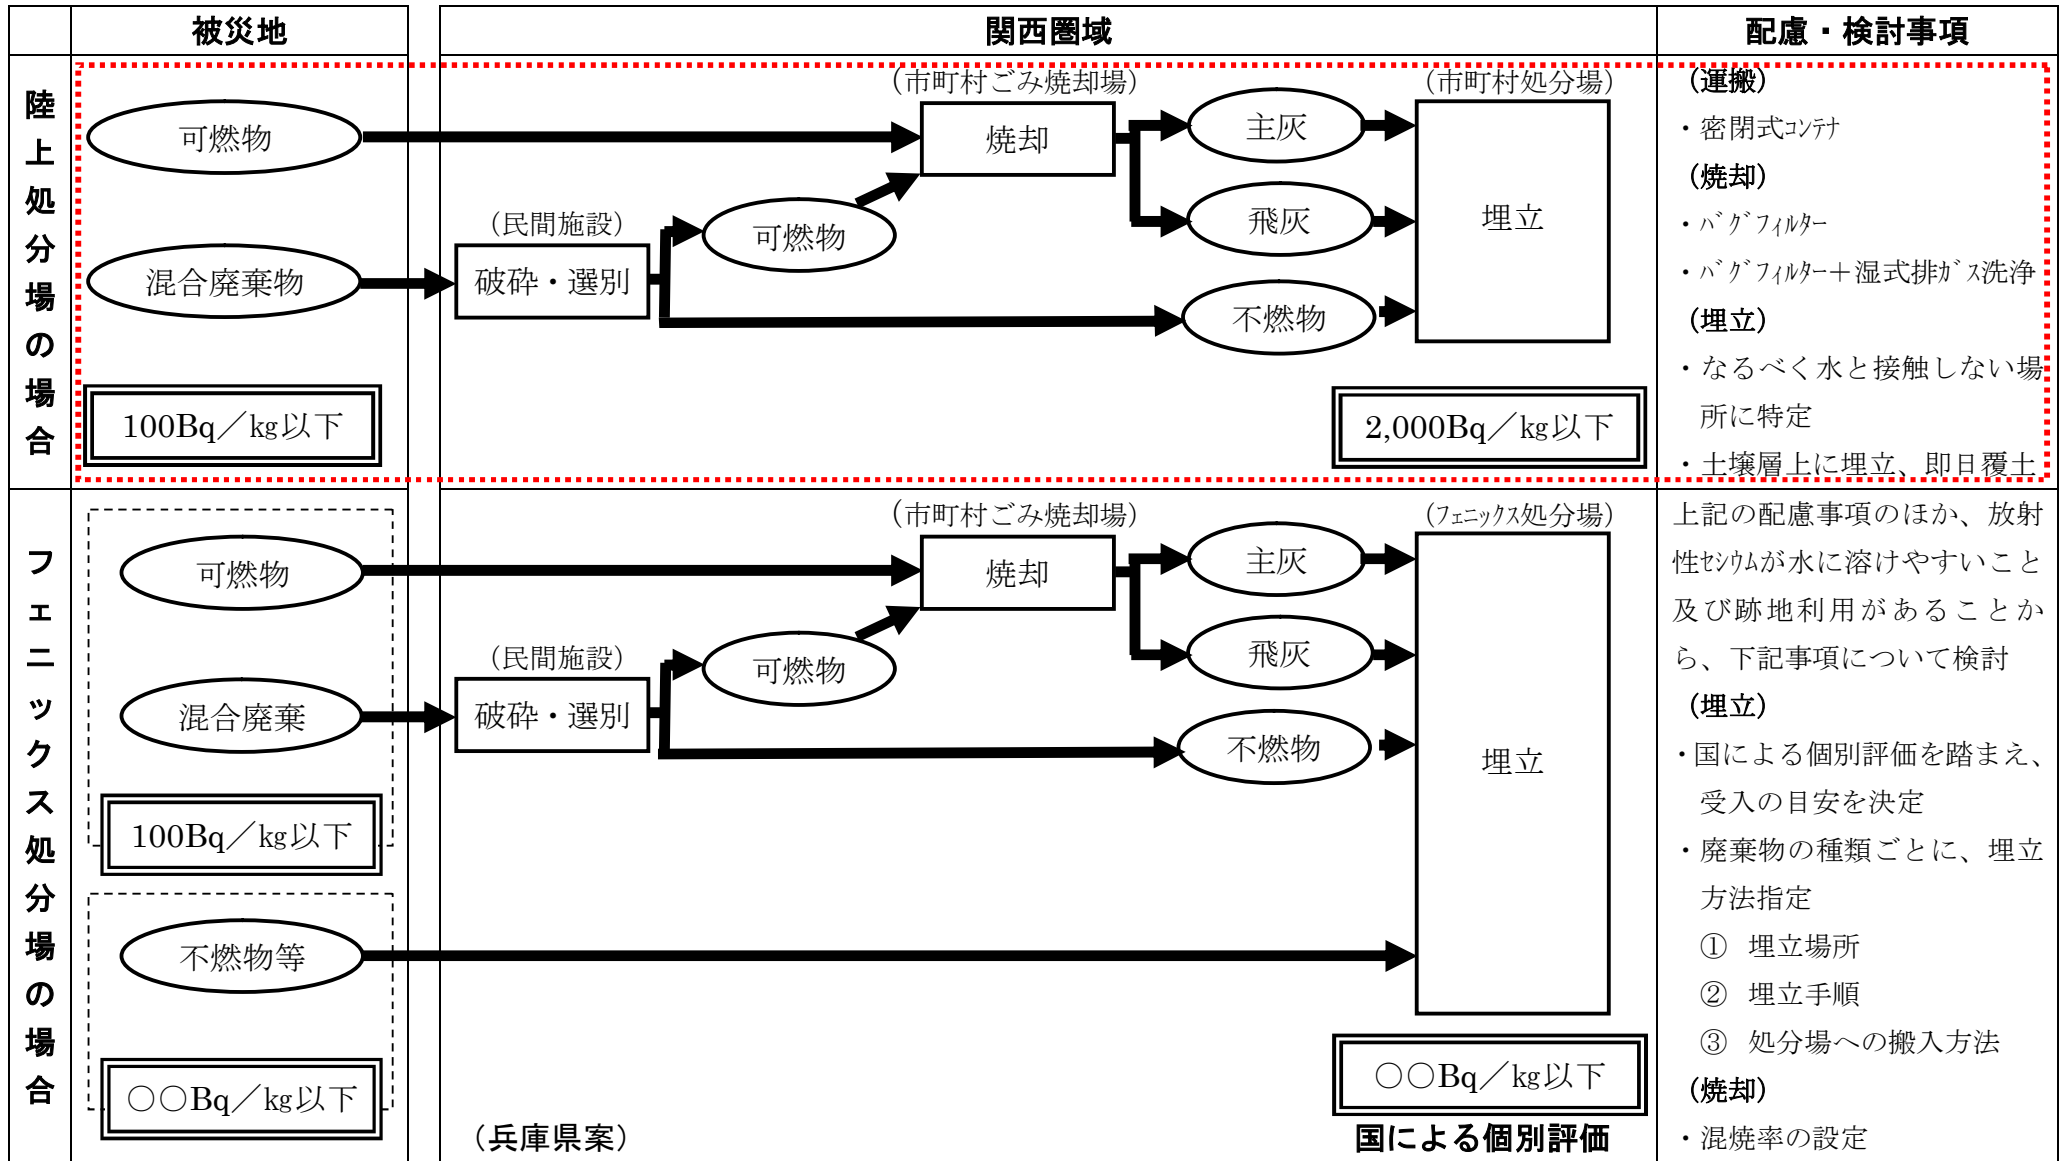

災害廃棄物の受入フロー（案）

※ 赤点線は、今回の関西広域連合における災害廃棄物の受入に関する統一的な考え方（案）