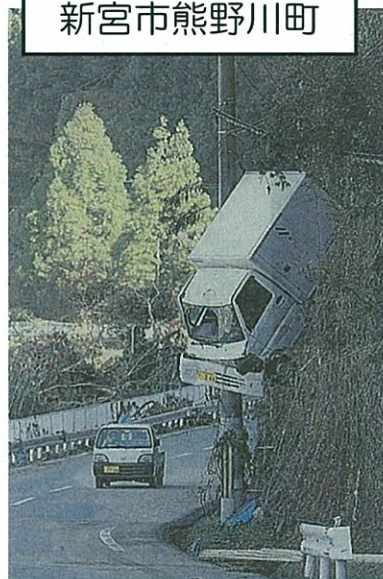

県内の大きな被害箇所

新宮市熊野川町

新宮市熊野川町

熊野川下流

朝日新聞9月5日

新宮市熊野川町

朝日新聞9月8日

日高川町

県内の大きな被害箇所

田辺市伏菟野

那智勝浦町

朝日新聞9月5日

熊野那智大社

古座川町潤野

熊野参詣道

参詣道