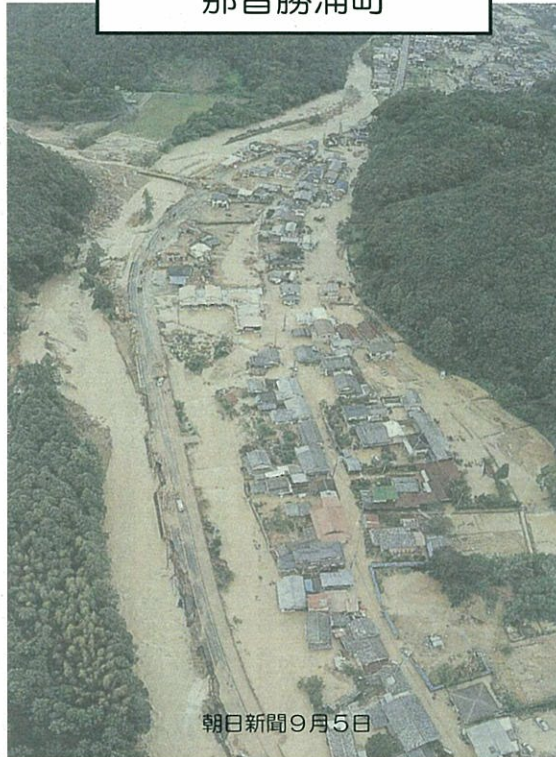

県内の大きな被害箇所

新宮市熊野川町

新宮市熊野川町

熊野川下流

朝日新聞9月5日

新宮市熊野川町

朝日新聞9月8日

日高川町

県内の大きな被害箇所

田辺市伏菟野

那智勝浦町

朝日新聞9月5日

熊野那智大社

古座川町潤野

熊野参詣道

参詣道

那智勝浦町立市野々小学校

那智川の鉄道被害

毎日新聞9月5日

台風12号に伴う通行止め箇所

県内の主な農林水産関係被害の状況

農林水産関係被害額(億円)

農産物	20
畜産	8
農地・施設	146
林道・治山	225
水産	8
合計	407

(10月11日 16:00現在)