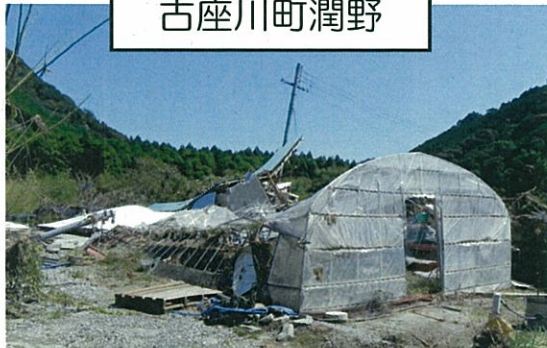

県内の大きな被害箇所

田辺市伏菟野

那智勝浦町

朝日新聞9月5日

熊野那智大社

古座川町潤野

熊野参詣道

参詣道