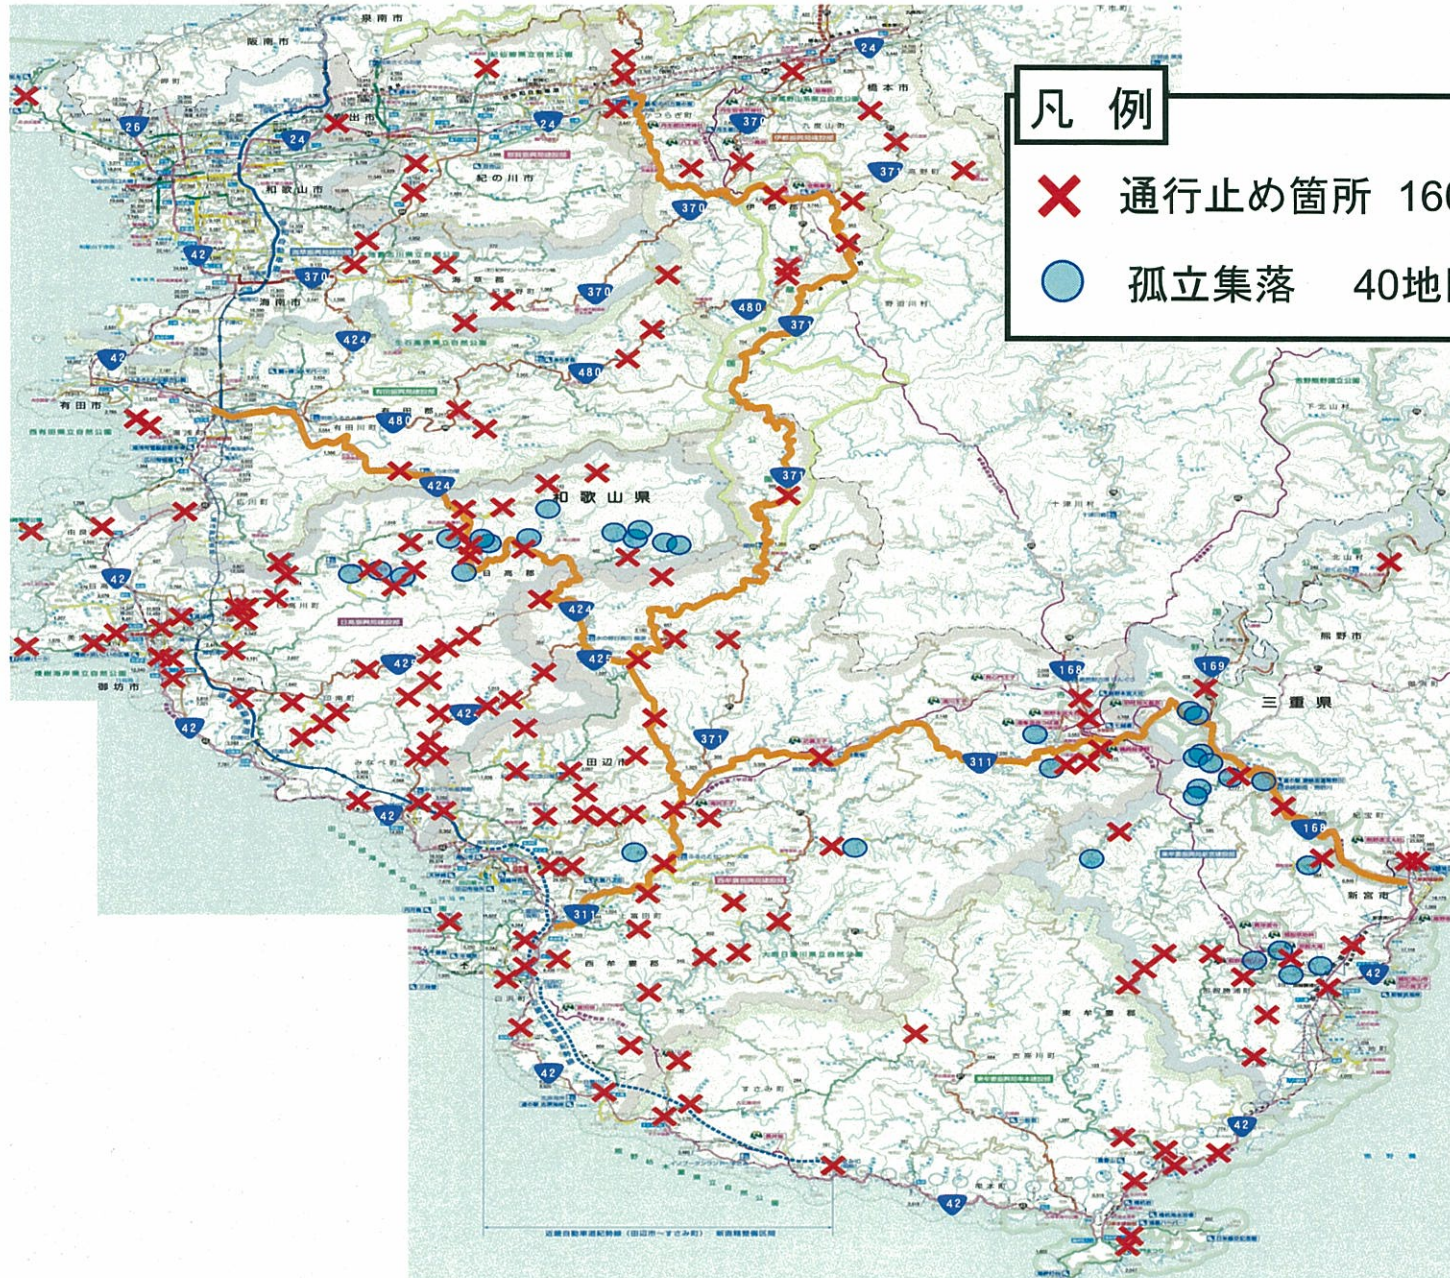

県内の大きな被害箇所

新宮市熊野川町

新宮市熊野川町

熊野川下流

朝日新聞9月5日

新宮市熊野川町

朝日新聞9月8日

日高川町

県内の大きな被害箇所

田辺市伏菟野

那智勝浦町

朝日新聞9月5日

熊野那智大社

古座川町潤野

熊野参詣道

参詣道

那智勝浦町立市野々小学校

那智川の鉄道被害

毎日新聞9月5日

台風12号に伴う通行止め箇所

県内の主な農林水産関係被害の状況

農林水産関係被害額(億円)

農産物	20
畜産	8
農地・施設	146
林道・治山	225
水産	8
合計	407

(10月11日 16:00現在)