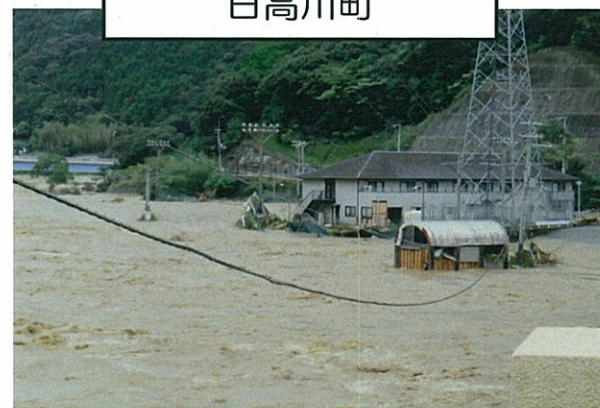

県内の大きな被害箇所

新宮市熊野川町

新宮市熊野川町

熊野川下流

朝日新聞9月5日

新宮市熊野川町

朝日新聞9月8日

日高川町

県内の大きな被害箇所

田辺市伏菟野

那智勝浦町

朝日新聞9月5日

熊野那智大社

古座川町潤野

熊野参詣道

参詣道