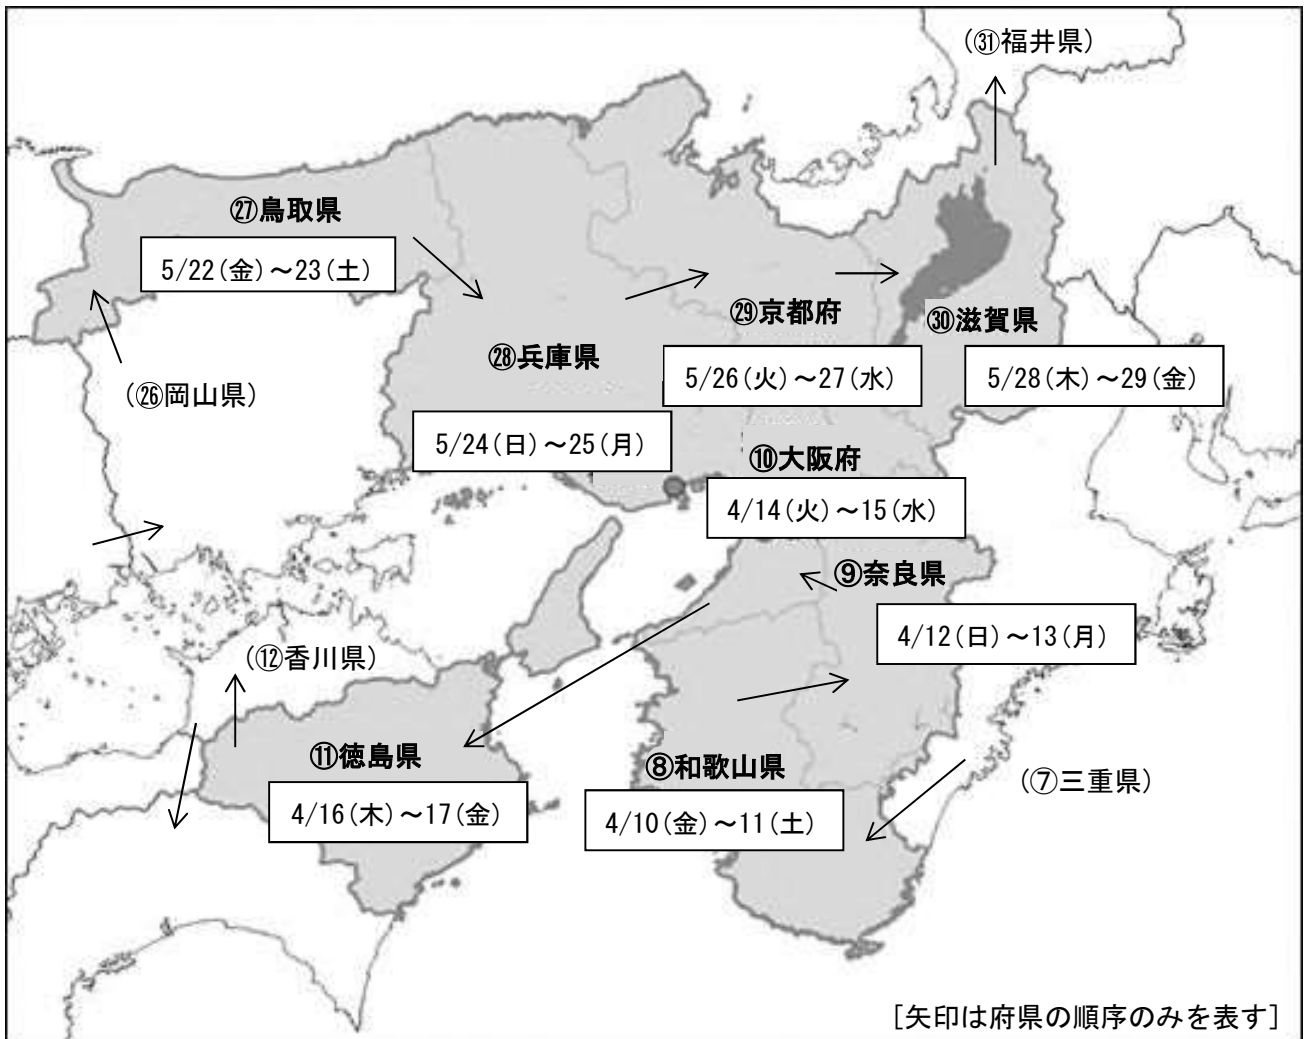

東京 2020 オリンピック聖火リレーの各府県実施日程

【聖火リレー・ルート選定の基本的な考え方】

- ・ 出来るだけ多くの人々が見に行くことができるルート
 - ・ 安全かつ確実に聖火リレーが実施できる場所
- (その上で)
- ・ 地域が国内外に誇る場所や地域の新たな一面を気づかせる場所
 - ・ 聖火が通ることによって人々に新たな希望をもたらすことができる場所

- 聖火リレーの具体的なルートは各府県が設置する実行委員会が選定。
- 各日の最終ランナー到着時にセレブレーション(セレモニー)を実施。
- 府県間の移動経路・方法については、最終セレブレーションの開催地(前府県)・翌日の出発場所(後府県)の計画を下に、組織委員会において検討。(府県間ではトーチリレーを行わない。)

[『聖火リレーコンセプト』等より]

東京 2020 オリンピック・パラリンピック事前合宿地 決定状況

(H30.7 末現在)

	府縣市名	誘致自治体	相手国	競技	施設名	備考
1	京都府	舞鶴市	ウズベキスタン	レスリング、柔道	舞鶴文化公園体育館	ホストタウン(2次)
2		亀岡市	オーストリア	空手	亀岡市総合運動公園体育館(予定)	ホストタウン(3次)
3	大阪府	泉佐野市	ウガンダ	陸上以外の競技全般	未定	ホストタウン(3次)
4			モンゴル	陸上(マラソン中心)	未定	ホストタウン(4次)
5		箕面市	ニュージーランド	柔道	箕面市立第一総合運動場(武道館)	ホストタウン(4次)
6		池田市	ロシア	男子バレーボール	池田市立総合スポーツセンター(予定)	ホストタウン(5次)
7		茨木市	オーストラリア	ホッケー	立命館大学ホリーズスタジアム	ホストタウン(7次)
8	兵庫県	兵庫県・姫路市	フランス	柔道	ウインク武道館(県立武道館)	ホストタウン(2次)
9		兵庫県・三木市	フランス	陸上	三木総合防災公園陸上競技場	ホストタウン(7次)
10		西脇市	オーストラリア	卓球	西脇市総合市民センター	ホストタウン(3次)
11	神戸市	神戸市	ネパール	パラ水泳	しあわせの村	ホストタウン(5次)
12			オーストラリア	パラ競技 12 競技	しあわせの村等	ホストタウン(1次)
13			ニュージーランド	水泳(競泳)	ポートアイランドスポーツセンター他	ホストタウン申請予定
14	和歌山県	和歌山市	カナダ	水泳(競泳)	秋葉山公園県民水泳場	ホストタウン(2次)
15			オーストラリア	陸上	紀三井寺陸上競技場	ホストタウン(2次)
16	鳥取県	鳥取県	ジャマイカ	陸上他、出場全種目	県内各施設	ホストタウン(1次)
17			クロアチア他	セーリング(レーザー級)	境港公共マリーナ	国際合同チームで合宿
18	徳島県	徳島県	ドイツ	柔道	ソイジョイ武道館	ホストタウン(1次)