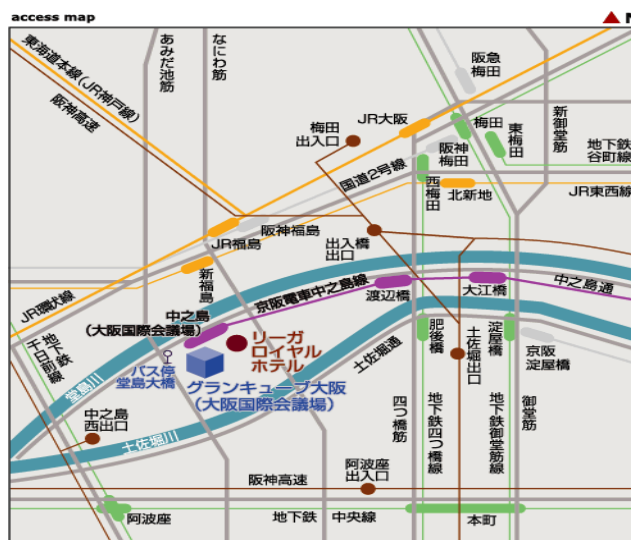

## 関西広域連合設立10周年記念式典ご来場時のお願い

ご来場の際は、できるだけ公共交通機関をご利用ください。

### 会場へのアクセス

- ・京阪電車中之島線「中之島駅」(2番出口)すぐ
- ・JR大阪環状線「福島駅」から徒歩約15分
- ・JR東西線「新福島駅」(3番出口)から徒歩約10分
- ・阪神本線「福島駅」(3番出口)から徒歩約10分
- ・大阪メトロ「阿波座駅」(中央線1号出口、千日前線9号出口)から徒歩約15分

- ・大阪駅からリーガロイヤルホテルのシャトルバスがご利用いただけます。  
※15分ごとの運行で、定員は28名となっております。  
定員を超える場合はご乗車いただけません。ご移動時間には余裕を持ってご利用ください。

<記念式典会場（大阪府立国際会議場3階イベントホールAB）案内>