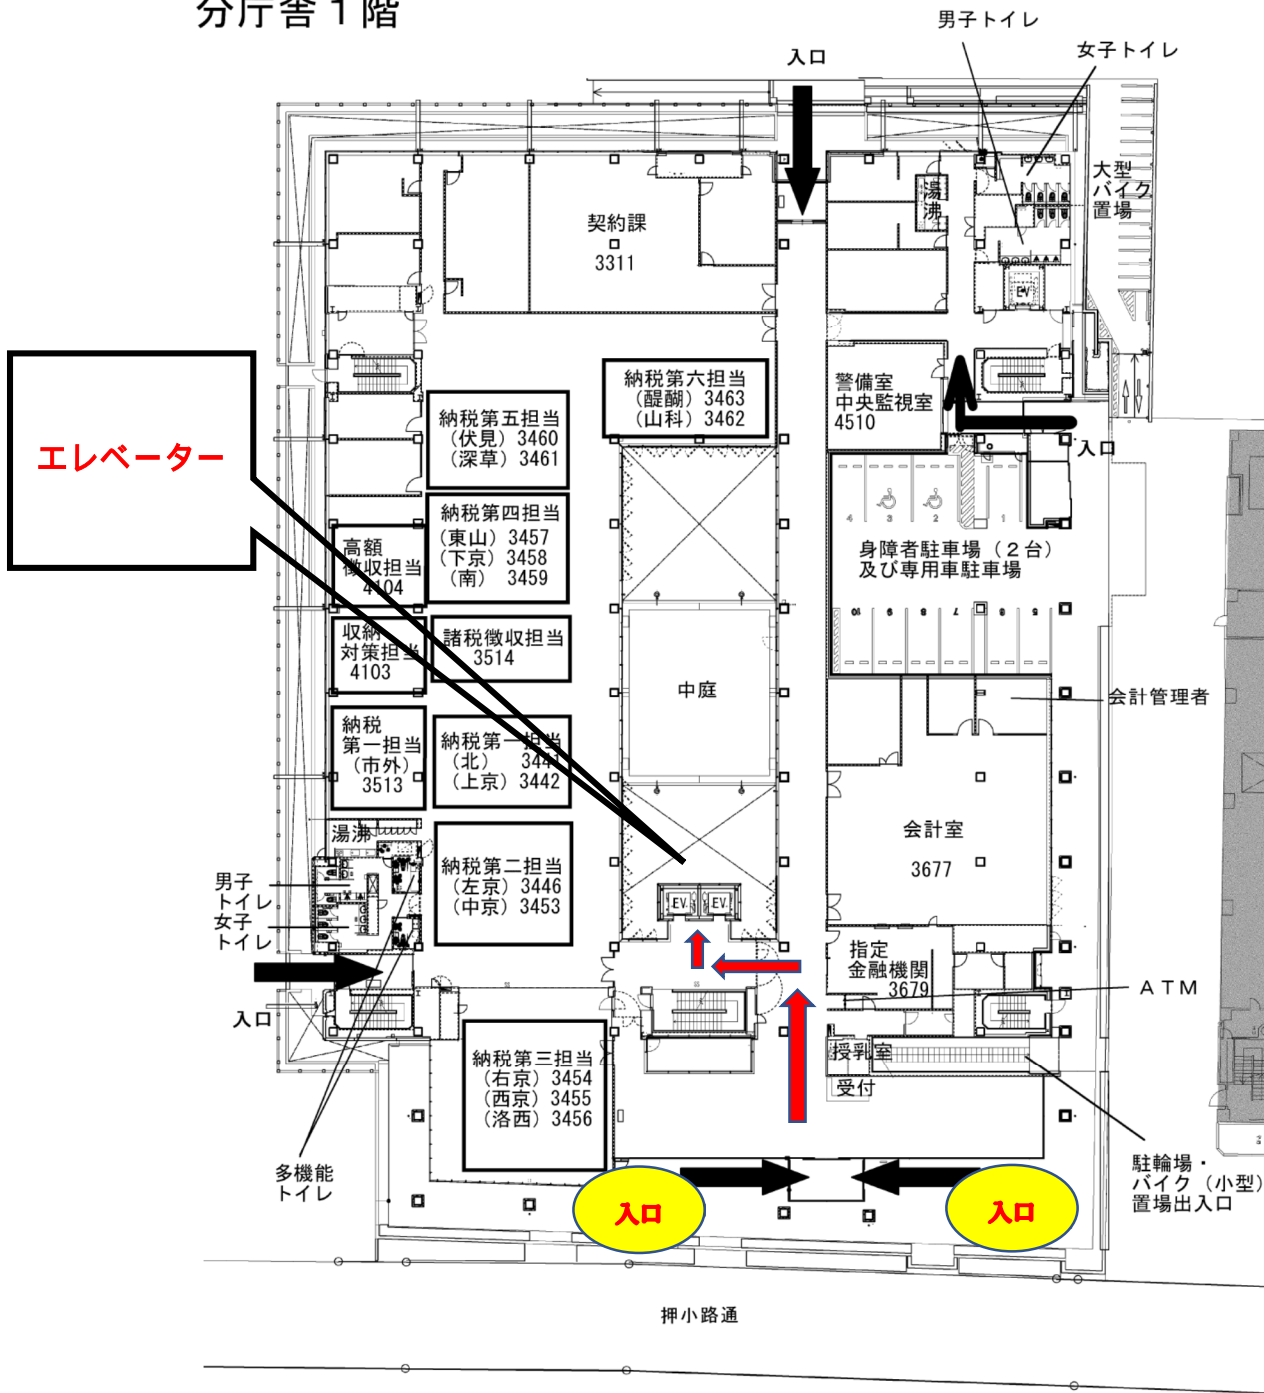

【1階平面図】

南側のエレベーターで4階へお上がりください。

分庁舎 1階