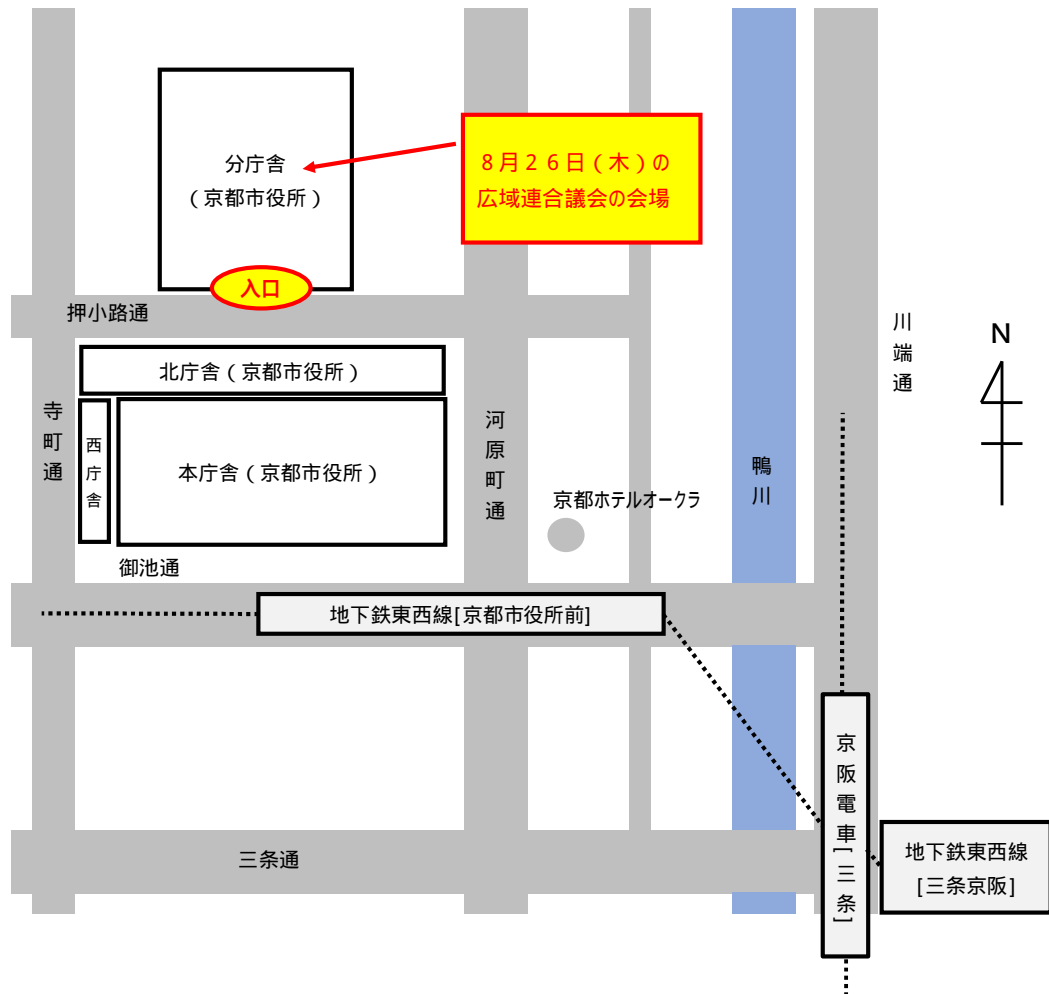

### 所在地

〒604-8571

京都市中京区寺町通御池上る上本能寺前町488

### 交通アクセス（電車を御利用の場合）

地下鉄東西線「京都市役所前」駅 下車すぐ（ゼスト御池出口16）

京阪電車「三條」駅 徒歩約8分