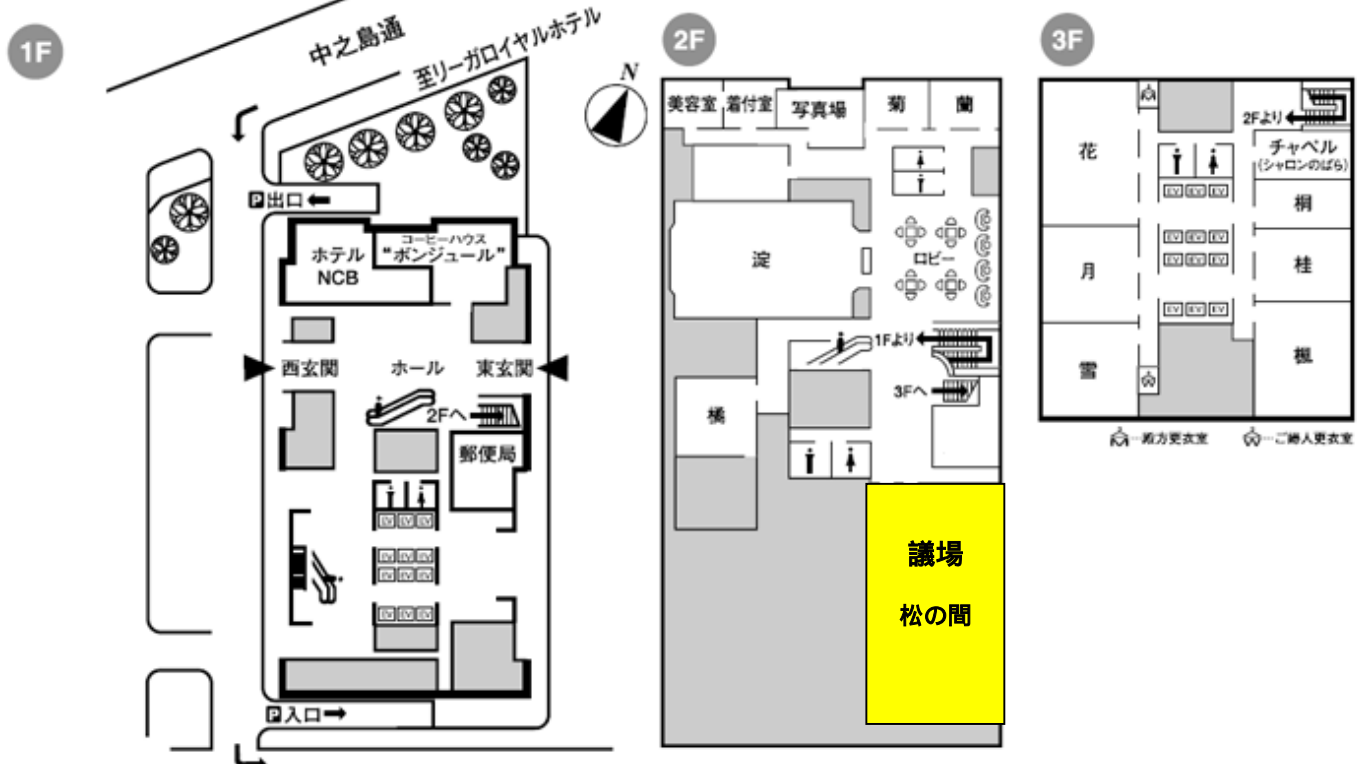

【ご参考】

リーガロイヤル NCB (中之島センタービル内) アクセスMAP

(所在地:大阪市北区中之島6-2-27) <大阪府立国際会議場西へ100m>

リーガロイヤルホテルではありませんので、ご注意ください。

【地下鉄】

- ・京阪電車中之島線中之島駅 番出口から、徒歩約3分。
- ・地下鉄阿波座駅9号出口を出て右方向（ガソリンスタンドあり）へ真っ直ぐ、3つ目の信号を越し、橋を渡って右前方ビルです。（徒歩約8分）

【バス】

- ・市バス大阪駅2番のりば53系統「船津橋行」乗車、「終点船津橋」下車すぐ。

阪神高速神戸線中之島出口

※宴会場は2階および3階にございます。1階ホールのエスカレーターをご利用くださいませ。